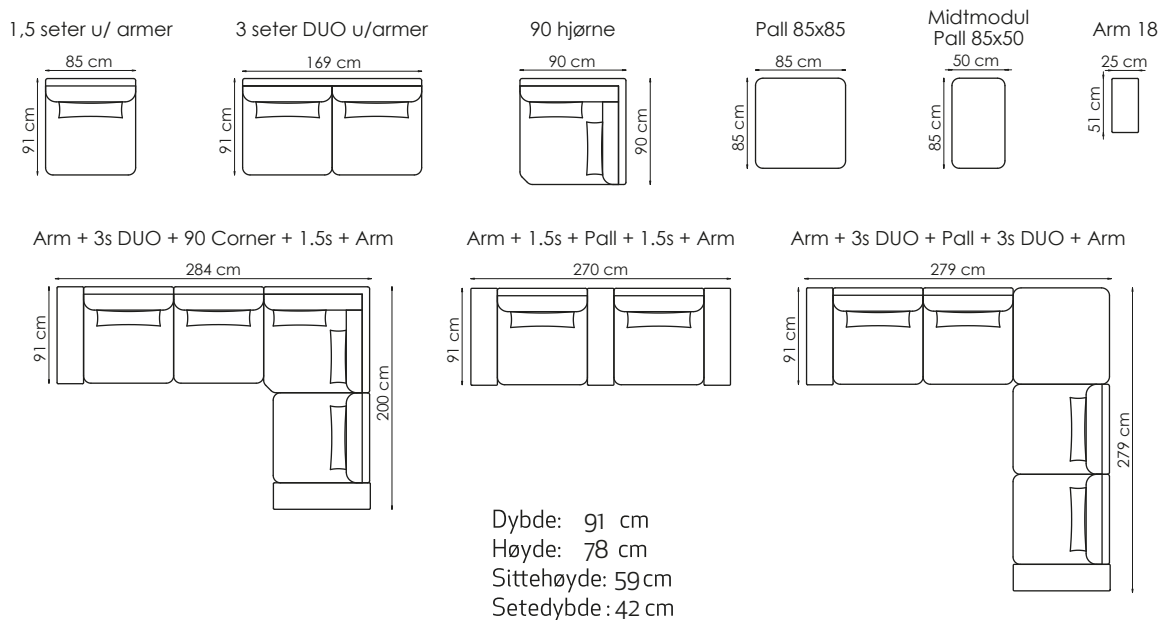

Moduler/alternativer - Standardmoduler både til store og små oppstillinger

Totalmål kan variere med +/-3 cm avhengig av tykkelse på tekstil.