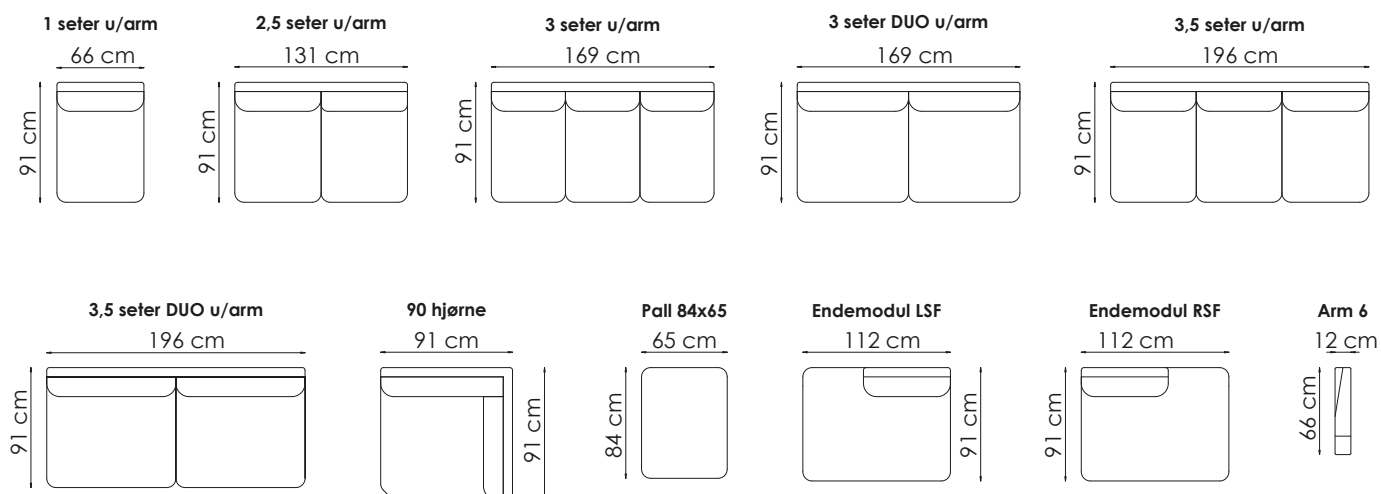

Beinvalg

Hjellegjerde
furniture of Norway

bygg din egen sofa

Velg moduler etter ditt møbleringsbehov

Moduler både til store og små oppsett

Møbleringsalternativer

Målene kan variere med +/- 3 cm

På møbelalternativene er målene oppgitt med arm på 12 cm

Dybde: 91cm
Høyde: 84cm

Sittedybde: 58cm
Sitteshøyde: 46cm

bygge system : duett

www.hjellegjerde.no

Hjellegjerde
furniture of Norway