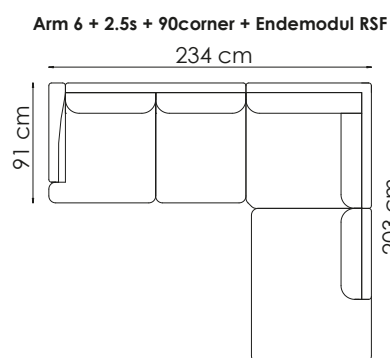

Beinvalg

Hjellegjerde
furniture of Norway

bygg din egen sofa

Velg moduler etter ditt møbleringsbehov

Moduler både til store og små oppsett

Møbleringsalternativer

Målene kan variere med +/- 3 cm

På møbelalternativene er målene oppgitt med arm på 12 cm

Dybde: 91cm
Høyde: 84cm

Sittedybde: 58cm
Sitteshøyde: 46cm

bygge system : duett

www.hjellegjerde.no

Hjellegjerde
furniture of Norway