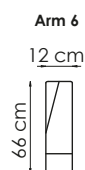

bygge system : duett

Lun og innbydende modell med klassiske linjer

Duett sofa er et elegant modulsystem med karakteristiske pute detaljer. Modellen har et mykt uttrykk som inviterer til avslapning og rekreasjon. Seteputene består av en skumkjerne med et topplag av dun og skum, mens ryggputene består av en blanding av fiber og skum. Både sete- og ryggputer er vendbare i tekstil.

Arm

Velg rygg og seteputer, gjelder for 3-seter

På 3-seter kan du velge antall rygg- og seteputer. 3 puter eller 2 større puter som benevnes DUO.

Flere muligheter

Tilleggsutstyr:

- Nakkestøtte soft
- Pall med oppbevaring

Bekledning

Du kan velge mellom tekstil og hud bekledning i en rekke moderne og tidsriktige farger. Kontakt din lokale forhandler for å se tekstil- og hudprøver. Duett sofa har et soft og stilfullt uttrykk. For alle typer myke puter anbefaler vi at putene bankes/ristes regelmessig for å beholde fasongen. Man må også regne med noen folder i tekstilet, dette varierer litt alt etter hvilke tekstil som velges.

Beinvalg