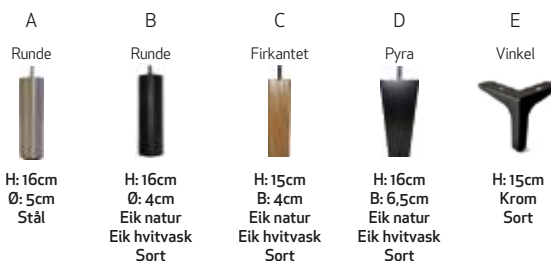

Arm

Velg rygg og seteputer, gjelder for 3-seter

3 puter

DUO puter

På 3-seter kan du velge antall rygg- og seteputer. 3 puter eller 2 større puter som benevnes DUO.

Flere muligheter

Tilleggsutstyr:

- Nakkestøtte soft
- Pall med oppbevaring

Beinvalg

Hjellegjerde
furniture of Norway

bygg din egen sofa

Velg moduler etter ditt møbleringsbehov

Moduler både til store og små oppsett

Møbleringsalternativer

Målene kan variere med +/- 3 cm

På møbelalternativene er målene oppgitt med arm på 12 cm