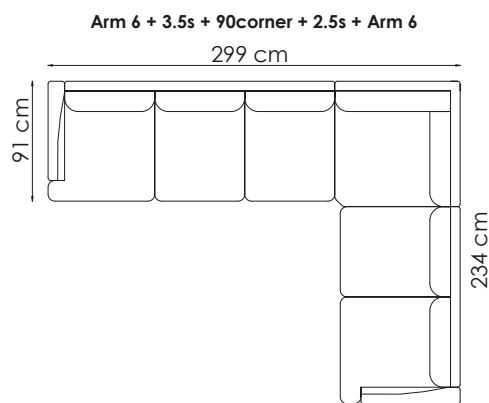

Beinvalg

Hjellegjerde
furniture of Norway

bygg din egen sofa

Velg moduler etter ditt møbleringsbehov

Moduler både til store og små oppsett

Møbleringsalternativer

Målene kan variere med +/- 3 cm

På møbelalternativene er målene oppgitt med arm på 12 cm

Dybde: 91cm
Høyde: 84cm

Sittedybde: 58cm
Sitteshøyde: 46cm

bygge system : duett

www.hjellegjerde.no

Hjellegjerde
furniture of Norway