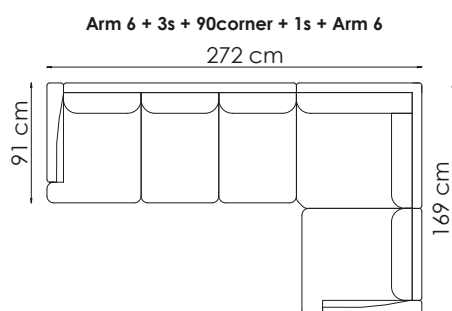

Beinvalg

Hjellegjerde
furniture of Norway

bygg din egen sofa

Velg moduler etter ditt møbleringsbehov

Moduler både til store og små oppsett

Møbleringsalternativer

Målene kan variere med +/- 3 cm

På møbelalternativene er målene oppgitt med arm på 12 cm

Dybde: 91cm
Høyde: 84cm

Sittedybde: 58cm
Sitteshøyde: 46cm

bygge system : duett

www.hjellegjerde.no

Hjellegjerde
furniture of Norway