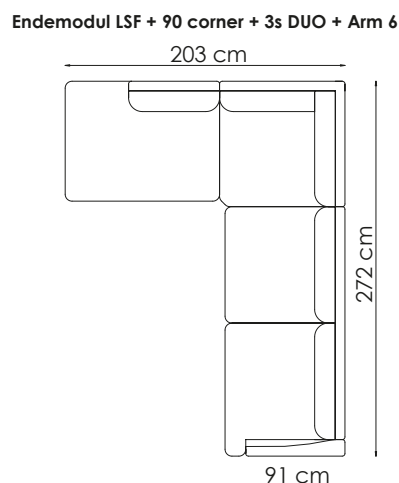

Beinvalg

Hjellegjerde
furniture of Norway

bygg din egen sofa

Velg moduler etter ditt møbleringsbehov

Moduler både til store og små oppsett

Møbleringsalternativer

Målene kan variere med +/- 3 cm

På møbelalternativene er målene oppgitt med arm på 12 cm

Dybde: 91cm
Høyde: 84cm

Sittedybde: 58cm
Sitteshøyde: 46cm

bygge system : duett

www.hjellegjerde.no

Hjellegjerde
furniture of Norway