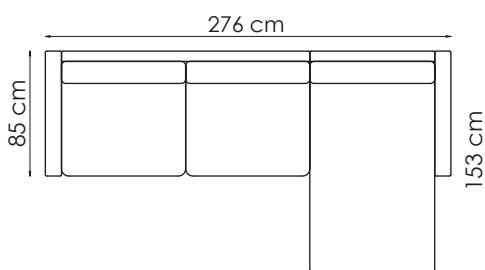

## Beinvalg

|                           |  |  |  |                                     |
|---------------------------|--|--|--|-------------------------------------|
| A                         | B  | C  | D  | F                                   |
| Runde                     | Runde  | Firkantet  | Pyra   | Vinkel                              |
|                           |  |  |  |                                     |
| H: 16cm<br>Ø: 5cm<br>Stål | H: 16cm<br>Ø: 4cm<br>Eik natur<br>Eik hvitvask<br>Sort | H: 15cm<br>B: 4cm<br>Eik natur<br>Eik hvitvask<br>Sort | H: 16cm<br>B: 6,5cm<br>Eik natur<br>Eik hvitvask<br>Sort | H: 15cm<br>B: 2,5cm<br>Krom<br>Sort |

Endeplate

Arm, +3,5 + hjørne + 2,5 + arm

Arm, + 3 duo + hjørne + 1,5 + arm

Arm + 2,5 + hjørne + endmod

Arm + 3 duo + sc big + arm

Dybde: 85 cm  
Høyde: 82 cm  
Sitte høyde: 46 cm  
Setedybde: 56 cm

Totalmål kan variere med +/- 3 cm avhenging av tykkelse på tekstil.