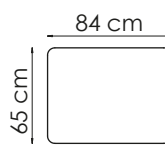

Hjellegerde
furniture of Norway

bygg din egen sofa

Velg moduler etter ditt møbleringsbehov.

Moduler/alternativer - Standardmoduler både til store og små oppstillinger

Pall 65x84

Dybde: 85 cm
Høyde: 82 cm
Sitte høyde: 46 cm
Setedybde: 56 cm

Totalmål kan variere med +/- 3 cm avhenging av tykkelse på tekstil.