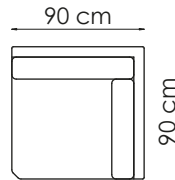

Hjellegerde
furniture of Norway

bygg din egen sofa

Velg moduler etter ditt møbleringsbehov.

Moduler/alternativer - Standardmoduler både til store og små oppstillinger

90 hjørne

Dybde: 85 cm
Høyde: 82 cm
Sitte høyde: 46 cm
Setedybde: 56 cm

Totalmål kan variere med +/- 3 cm avhenging av tykkelse på tekstil.