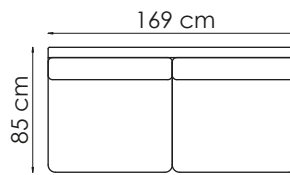

## Beinvalg

|                           |  |  |  |                                     |
|---------------------------|--|--|--|-------------------------------------|
| A                         | B  | C  | D  | F                                   |
| Runde                     | Runde  | Firkantet  | Pyra   | Vinkel                              |
|                           |  |  |  |                                     |
| H: 16cm<br>Ø: 5cm<br>Stål | H: 16cm<br>Ø: 4cm<br>Eik natur<br>Eik hvitvask<br>Sort | H: 15cm<br>B: 4cm<br>Eik natur<br>Eik hvitvask<br>Sort | H: 16cm<br>B: 6,5cm<br>Eik natur<br>Eik hvitvask<br>Sort | H: 15cm<br>B: 2,5cm<br>Krom<br>Sort |

## Moduler/alternativer - Standardmoduler både til store og små oppstillinger

1 seter u/arm

1,5 seter u/arm

2,5 seter u/arm

3 seter DUO u/arm

3 seter u/arm

3,5 seter DUO u/arm

3,5 seter u/arm

Endeplate

Arm, +3,5 + hjørne + 2,5 + arm

Arm, + 3 duo + hjørne + 1,5 + arm

Arm + 2,5 + hjørne + endmod

Arm + 3 duo + sc big + arm

Dybde: 85 cm  
Høyde: 82 cm  
Sitte høyde: 46 cm  
Setedybde: 56 cm

Totalmål kan variere med +/- 3 cm avhenging av tykkelse på tekstil.