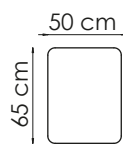

## Beinvalg

|                           |  |  |  |                                     |
|---------------------------|--|--|--|-------------------------------------|
| A                         | B  | C  | D  | F                                   |
| Runde                     | Runde  | Firkantet  | Pyra   | Vinkel                              |
|                           |  |  |  |                                     |
| H: 16cm<br>Ø: 5cm<br>Stål | H: 16cm<br>Ø: 4cm<br>Eik natur<br>Eik hvitvask<br>Sort | H: 15cm<br>B: 4cm<br>Eik natur<br>Eik hvitvask<br>Sort | H: 16cm<br>B: 6,5cm<br>Eik natur<br>Eik hvitvask<br>Sort | H: 15cm<br>B: 2,5cm<br>Krom<br>Sort |

## Moduler/alternativer - Standardmoduler både til store og små oppstillinger

1 seter u/arm

1,5 seter u/arm

2,5 seter u/arm

3 seter DUO u/arm

3 seter u/arm

3,5 seter DUO u/arm

3,5 seter u/arm

90 hjørne

Endemodul LSF

Endemodul RSF

SC Small

SC big

Pall 65x50

Pall 65x84

Arm 16

Endeplate

Arm, +3,5 + hjørne + 2,5 + arm

Arm, + 3 duo + hjørne + 1,5 + arm

Arm + 2,5 + hjørne + endmod

Arm + 3 duo + sc big + arm

Dybde: 85 cm  
Høyde: 82 cm  
Sitte høyde: 46 cm  
Setedybde: 56 cm

Totalmål kan variere med +/- 3 cm avhenging av tykkelse på tekstil.