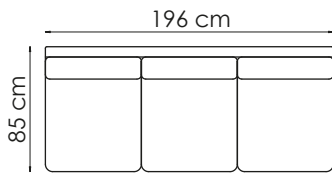

## Beinvalg

|                           |  |  |  |                                     |
|---------------------------|--|--|--|-------------------------------------|
| A                         | B  | C  | D  | F                                   |
| Runde                     | Runde  | Firkantet  | Pyra   | Vinkel                              |
|                           |  |  |  |                                     |
| H: 16cm<br>Ø: 5cm<br>Stål | H: 16cm<br>Ø: 4cm<br>Eik natur<br>Eik hvitvask<br>Sort | H: 15cm<br>B: 4cm<br>Eik natur<br>Eik hvitvask<br>Sort | H: 16cm<br>B: 6,5cm<br>Eik natur<br>Eik hvitvask<br>Sort | H: 15cm<br>B: 2,5cm<br>Krom<br>Sort |

## Moduler/alternativer - Standardmoduler både til store og små oppstillinger

1 seter u/arm

1,5 seter u/arm

2,5 seter u/arm

3 seter DUO u/arm

3 seter u/arm

3,5 seter DUO u/arm

3,5 seter u/arm

Endeplate

Arm, +3,5 + hjørne + 2,5 + arm

Arm, + 3 duo + hjørne + 1,5 + arm

Arm + 2,5 + hjørne + endmod

Arm + 3 duo + sc big + arm

Dybde: 85 cm  
Høyde: 82 cm  
Sitte høyde: 46 cm  
Setedybde: 56 cm

Totalmål kan variere med +/- 3 cm avhenging av tykkelse på tekstil.