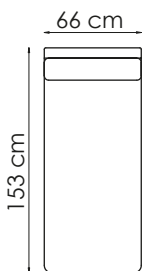

## Beinvalg

|                           |  |  |  |                                     |
|---------------------------|--|--|--|-------------------------------------|
| A                         | B  | C  | D  | F                                   |
| Runde                     | Runde  | Firkantet  | Pyra   | Vinkel                              |
|                           |  |  |  |                                     |
| H: 16cm<br>Ø: 5cm<br>Stål | H: 16cm<br>Ø: 4cm<br>Eik natur<br>Eik hvitvask<br>Sort | H: 15cm<br>B: 4cm<br>Eik natur<br>Eik hvitvask<br>Sort | H: 16cm<br>B: 6,5cm<br>Eik natur<br>Eik hvitvask<br>Sort | H: 15cm<br>B: 2,5cm<br>Krom<br>Sort |

## Moduler/alternativer - Standardmoduler både til store og små oppstillinger

1 seter u/arm

1,5 seter u/arm

2,5 seter u/arm

3 seter DUO u/arm

3 seter u/arm

3,5 seter DUO u/arm

3,5 seter u/arm

90 hjørne

Endemodul LSF

Endemodul RSF

SC Small

SC big

Pall 65x50

Pall 65x84

Arm 16

Endeplate

Arm, +3,5 + hjørne + 2,5 + arm

Arm, + 3 duo + hjørne + 1,5 + arm

Arm + 2,5 + hjørne + endmod

Arm + 3 duo + sc big + arm

Dybde: 85 cm  
Høyde: 82 cm  
Sitte høyde: 46 cm  
Setedybde: 56 cm

Totalmål kan variere med +/- 3 cm avhenging av tykkelse på tekstil.