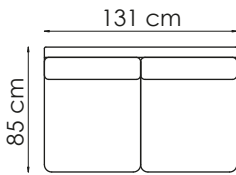

## Beinvalg

|                           |  |  |  |                                     |
|---------------------------|--|--|--|-------------------------------------|
| A                         | B  | C  | D  | F                                   |
| Runde                     | Runde  | Firkantet  | Pyra   | Vinkel                              |
|                           |  |  |  |                                     |
| H: 16cm<br>Ø: 5cm<br>Stål | H: 16cm<br>Ø: 4cm<br>Eik natur<br>Eik hvitvask<br>Sort | H: 15cm<br>B: 4cm<br>Eik natur<br>Eik hvitvask<br>Sort | H: 16cm<br>B: 6,5cm<br>Eik natur<br>Eik hvitvask<br>Sort | H: 15cm<br>B: 2,5cm<br>Krom<br>Sort |

## Moduler/alternativer - Standardmoduler både til store og små oppstillinger

1 seter u/arm

1,5 seter u/arm

2,5 seter u/arm

3 seter DUO u/arm

3 seter u/arm

3,5 seter DUO u/arm

3,5 seter u/arm

Endeplate

Arm, +3,5 + hjørne + 2,5 + arm

Arm, + 3 duo + hjørne + 1,5 + arm

Arm + 2,5 + hjørne + endmod

Arm + 3 duo + sc big + arm

Dybde: 85 cm  
Høyde: 82 cm  
Sitte høyde: 46 cm  
Setedybde: 56 cm

Totalmål kan variere med +/- 3 cm avhenging av tykkelse på tekstil.