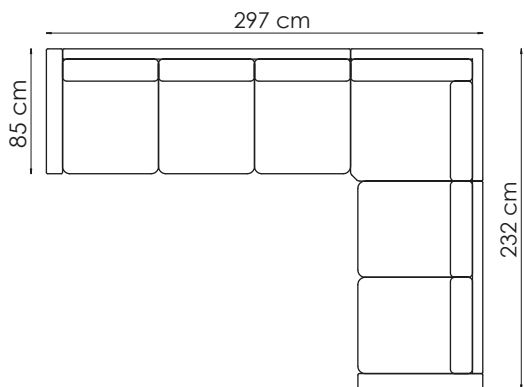

## Beinvalg

|                           |  |  |  |                                     |
|---------------------------|--|--|--|-------------------------------------|
| A                         | B  | C  | D  | F                                   |
| Runde                     | Runde  | Firkantet  | Pyra   | Vinkel                              |
|                           |  |  |  |                                     |
| H: 16cm<br>Ø: 5cm<br>Stål | H: 16cm<br>Ø: 4cm<br>Eik natur<br>Eik hvitvask<br>Sort | H: 15cm<br>B: 4cm<br>Eik natur<br>Eik hvitvask<br>Sort | H: 16cm<br>B: 6,5cm<br>Eik natur<br>Eik hvitvask<br>Sort | H: 15cm<br>B: 2,5cm<br>Krom<br>Sort |

## Moduler/alternativer - Standardmoduler både til store og små oppstillinger

1 seter u/arm

1,5 seter u/arm

2,5 seter u/arm

3 seter DUO u/arm

3 seter u/arm

3,5 seter DUO u/arm

3,5 seter u/arm

90 hjørne

Endemodul LSF

Endemodul RSF

SC Small

SC big

Pall 65x50

Pall 65x84

Arm 16

Endeplate

Arm, +3,5 + hjørne + 2,5 + arm

Arm, + 3 duo + hjørne + 1,5 + arm

Arm + 2,5 + hjørne + endmod

Arm + 3 duo + sc big + arm

Dybde: 85 cm  
Høyde: 82 cm  
Sitte høyde: 46 cm  
Setedybde: 56 cm

Totalmål kan variere med +/- 3 cm avhenging av tykkelse på tekstil.