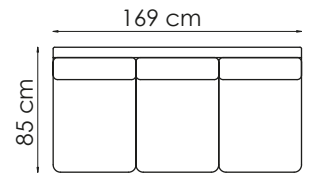

## Beinvalg

|                           |  |  |  |                                     |
|---------------------------|--|--|--|-------------------------------------|
| A                         | B  | C  | D  | F                                   |
| Runde                     | Runde  | Firkantet  | Pyra   | Vinkel                              |
|                           |  |  |  |                                     |
| H: 16cm<br>Ø: 5cm<br>Stål | H: 16cm<br>Ø: 4cm<br>Eik natur<br>Eik hvitvask<br>Sort | H: 15cm<br>B: 4cm<br>Eik natur<br>Eik hvitvask<br>Sort | H: 16cm<br>B: 6,5cm<br>Eik natur<br>Eik hvitvask<br>Sort | H: 15cm<br>B: 2,5cm<br>Krom<br>Sort |

## Moduler/alternativer - Standardmoduler både til store og små oppstillinger

1 seter u/arm

1,5 seter u/arm

2,5 seter u/arm

3 seter DUO u/arm

3 seter u/arm

3,5 seter DUO u/arm

3,5 seter u/arm

Endeplate

Arm, +3,5 + hjørne + 2,5 + arm

Arm, + 3 duo + hjørne + 1,5 + arm

Arm + 2,5 + hjørne + endmod

Arm + 3 duo + sc big + arm

Dybde: 85 cm  
Høyde: 82 cm  
Sitte høyde: 46 cm  
Setedybde: 56 cm

Totalmål kan variere med +/- 3 cm avhenging av tykkelse på tekstil.