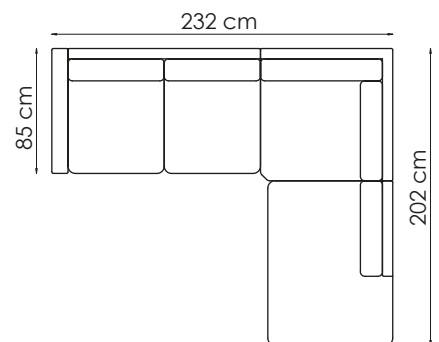

## Beinvalg

|                           |  |  |  |                                     |
|---------------------------|--|--|--|-------------------------------------|
| A                         | B  | C  | D  | F                                   |
| Runde                     | Runde  | Firkantet  | Pyra   | Vinkel                              |
|                           |  |  |  |                                     |
| H: 16cm<br>Ø: 5cm<br>Stål | H: 16cm<br>Ø: 4cm<br>Eik natur<br>Eik hvitvask<br>Sort | H: 15cm<br>B: 4cm<br>Eik natur<br>Eik hvitvask<br>Sort | H: 16cm<br>B: 6,5cm<br>Eik natur<br>Eik hvitvask<br>Sort | H: 15cm<br>B: 2,5cm<br>Krom<br>Sort |

90 hjørne

Endemodul LSF

Endemodul RSF

SC Small

SC big

Pall 65x50

Pall 65x84

Arm 16

Endeplate

Arm, +3,5 + hjørne + 2,5 + arm

Arm, + 3 duo + hjørne + 1,5 + arm

Arm + 2,5 + hjørne + endmod

Arm + 3 duo + sc big + arm

Dybde: 85 cm  
Høyde: 82 cm  
Sitte høyde: 46 cm  
Setedybde: 56 cm

Totalmål kan variere med +/- 3 cm avhenging av tykkelse på tekstil.