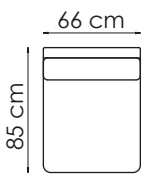

Moduler/alternativer - Standardmoduler både til store og små oppstillinger

1 seter u/arm