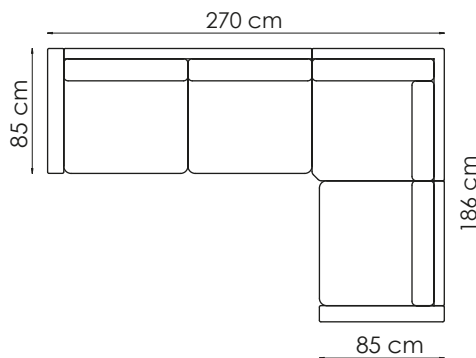

## Beinvalg

|                           |  |  |  |                                     |
|---------------------------|--|--|--|-------------------------------------|
| A                         | B  | C  | D  | F                                   |
| Runde                     | Runde  | Firkantet  | Pyra   | Vinkel                              |
|                           |  |  |  |                                     |
| H: 16cm<br>Ø: 5cm<br>Stål | H: 16cm<br>Ø: 4cm<br>Eik natur<br>Eik hvitvask<br>Sort | H: 15cm<br>B: 4cm<br>Eik natur<br>Eik hvitvask<br>Sort | H: 16cm<br>B: 6,5cm<br>Eik natur<br>Eik hvitvask<br>Sort | H: 15cm<br>B: 2,5cm<br>Krom<br>Sort |

## Moduler/alternativer - Standardmoduler både til store og små oppstillinger

1 seter u/arm

1,5 seter u/arm

2,5 seter u/arm

3 seter DUO u/arm

3 seter u/arm

3,5 seter DUO u/arm

3,5 seter u/arm

90 hjørne

Endemodul LSF

Endemodul RSF

SC Small

SC big

Pall 65x50

Pall 65x84

Arm 16

Endeplate

Arm, +3,5 + hjørne + 2,5 + arm

Arm, + 3 duo + hjørne + 1,5 + arm

Arm + 2,5 + hjørne + endmod

Arm + 3 duo + sc big + arm

Dybde: 85 cm  
Høyde: 82 cm  
Sitte høyde: 46 cm  
Setedybde: 56 cm

Totalmål kan variere med +/- 3 cm avhenging av tykkelse på tekstil.