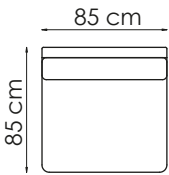

## Beinvalg

|                           |  |  |  |                                     |
|---------------------------|--|--|--|-------------------------------------|
| A                         | B  | C  | D  | F                                   |
| Runde                     | Runde  | Firkantet  | Pyra   | Vinkel                              |
|                           |  |  |  |                                     |
| H: 16cm<br>Ø: 5cm<br>Stål | H: 16cm<br>Ø: 4cm<br>Eik natur<br>Eik hvitvask<br>Sort | H: 15cm<br>B: 4cm<br>Eik natur<br>Eik hvitvask<br>Sort | H: 16cm<br>B: 6,5cm<br>Eik natur<br>Eik hvitvask<br>Sort | H: 15cm<br>B: 2,5cm<br>Krom<br>Sort |

## Moduler/alternativer - Standardmoduler både til store og små oppstillinger

1 seter u/arm

1,5 seter u/arm

2,5 seter u/arm

3 seter DUO u/arm

3 seter u/arm

3,5 seter DUO u/arm

3,5 seter u/arm

Endeplate

Arm, +3,5 + hjørne + 2,5 + arm

Arm, + 3 duo + hjørne + 1,5 + arm

Arm + 2,5 + hjørne + endmod

Arm + 3 duo + sc big + arm

Dybde: 85 cm  
Høyde: 82 cm  
Sitte høyde: 46 cm  
Setedybde: 56 cm

Totalmål kan variere med +/- 3 cm avhenging av tykkelse på tekstil.