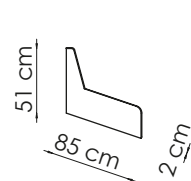

## Beinvalg

|                           |  |  |  |                                     |
|---------------------------|--|--|--|-------------------------------------|
| A                         | B  | C  | D  | F                                   |
| Runde                     | Runde  | Firkantet  | Pyra   | Vinkel                              |
|                           |  |  |  |                                     |
| H: 16cm<br>Ø: 5cm<br>Stål | H: 16cm<br>Ø: 4cm<br>Eik natur<br>Eik hvitvask<br>Sort | H: 15cm<br>B: 4cm<br>Eik natur<br>Eik hvitvask<br>Sort | H: 16cm<br>B: 6,5cm<br>Eik natur<br>Eik hvitvask<br>Sort | H: 15cm<br>B: 2,5cm<br>Krom<br>Sort |

## Moduler/alternativer - Standardmoduler både til store og små oppstillinger

1 seter u/arm

1,5 seter u/arm

2,5 seter u/arm

3 seter DUO u/arm

3 seter u/arm

3,5 seter DUO u/arm

3,5 seter u/arm

90 hjørne

Endemodul LSF

Endemodul RSF

SC Small

SC big

Pall 65x50

Pall 65x84

Arm 16

Endeplate

Arm, +3,5 + hjørne + 2,5 + arm

Arm, + 3 duo + hjørne + 1,5 + arm

Arm + 2,5 + hjørne + endmod

Arm + 3 duo + sc big + arm

Dybde: 85 cm  
Høyde: 82 cm  
Sitte høyde: 46 cm  
Setedybde: 56 cm

Totalmål kan variere med +/- 3 cm avhenging av tykkelse på tekstil.