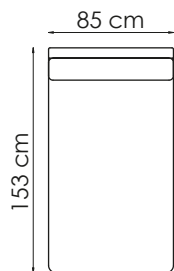

## Beinvalg

|                           |  |  |  |                                     |
|---------------------------|--|--|--|-------------------------------------|
| A                         | B  | C  | D  | F                                   |
| Runde                     | Runde  | Firkantet  | Pyra   | Vinkel                              |
|                           |  |  |  |                                     |
| H: 16cm<br>Ø: 5cm<br>Stål | H: 16cm<br>Ø: 4cm<br>Eik natur<br>Eik hvitvask<br>Sort | H: 15cm<br>B: 4cm<br>Eik natur<br>Eik hvitvask<br>Sort | H: 16cm<br>B: 6,5cm<br>Eik natur<br>Eik hvitvask<br>Sort | H: 15cm<br>B: 2,5cm<br>Krom<br>Sort |

## Moduler/alternativer - Standardmoduler både til store og små oppstillinger

1 seter u/arm

1,5 seter u/arm

2,5 seter u/arm

3 seter DUO u/arm

3 seter u/arm

3,5 seter DUO u/arm

3,5 seter u/arm

90 hjørne

Endemodul LSF

Endemodul RSF

SC Small

SC big

Pall 65x50

Pall 65x84

Arm 16

Endeplate

Arm, +3,5 + hjørne + 2,5 + arm

Arm, + 3 duo + hjørne + 1,5 + arm

Arm + 2,5 + hjørne + endmod

Arm + 3 duo + sc big + arm

Dybde: 85 cm  
Høyde: 82 cm  
Sitte høyde: 46 cm  
Setedybde: 56 cm

Totalmål kan variere med +/- 3 cm avhenging av tykkelse på tekstil.