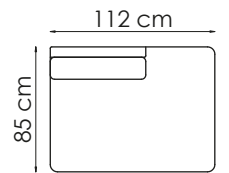

Endemodul RSF