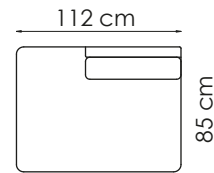

Endemodul LSF