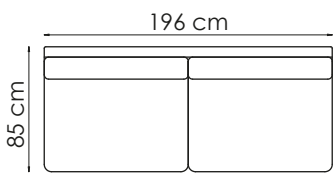

## Beinvalg

|                           |  |  |  |                                     |
|---------------------------|--|--|--|-------------------------------------|
| A                         | B  | C  | D  | F                                   |
| Runde                     | Runde  | Firkantet  | Pyra   | Vinkel                              |
|                           |  |  |  |                                     |
| H: 16cm<br>Ø: 5cm<br>Stål | H: 16cm<br>Ø: 4cm<br>Eik natur<br>Eik hvitvask<br>Sort | H: 15cm<br>B: 4cm<br>Eik natur<br>Eik hvitvask<br>Sort | H: 16cm<br>B: 6,5cm<br>Eik natur<br>Eik hvitvask<br>Sort | H: 15cm<br>B: 2,5cm<br>Krom<br>Sort |

## Moduler/alternativer - Standardmoduler både til store og små oppstillinger

1 seter u/arm

1,5 seter u/arm

2,5 seter u/arm

3 seter DUO u/arm

3 seter u/arm

3,5 seter DUO u/arm

3,5 seter u/arm

Endeplate

Arm, +3,5 + hjørne + 2,5 + arm

Arm, + 3 duo + hjørne + 1,5 + arm

Arm + 2,5 + hjørne + endmod

Arm + 3 duo + sc big + arm

Dybde: 85 cm  
Høyde: 82 cm  
Sitte høyde: 46 cm  
Setedybde: 56 cm

Totalmål kan variere med +/- 3 cm avhenging av tykkelse på tekstil.