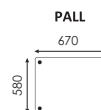

Hjellegerde®

furniture of Norway

evita sofakonsept

Moderne og vendbart sofakonsept

- Nozag- og pocketfjærer i setene
- Komfortabel sofa med et moderne uttrykk.

Leveres i kommersiell farge i utvalgt tekstil.

Tilleggsutstyr

- Nakkestøtte
- Pall

Faste møbleringsoppsett

På møbelalternativene er målene oppgitt med arm på 20 cm. Målene kan variere med +/- 3 cm.

Dybde: 85 cm
Høyde: 85 cm
Sitt høyde: 46 cm
Setedybde sofa: 57 cm
Setedybde sjeselong: 128 cm