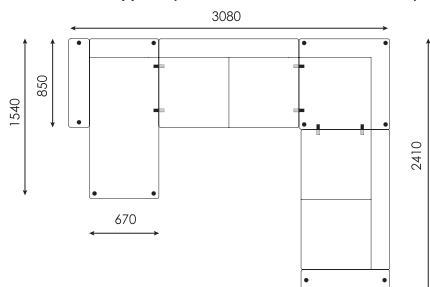

EVITA oppsett 32 (arm + 3s + corner + 2s + arm)

EVITA U-oppsett (arm + sc + 2s + corner + 2s + arm)

EVITA U-oppsett (arm + 2s + corner + 2s + sc + arm)

På møbelalternativene er målene oppgitt med arm på 20 cm. Målene kan variere med +/- 3 cm.

Dybde: 85 cm
Høyde: 85 cm
Sitt høyde: 46 cm
Setedybde sofa: 57 cm
Setedybde sjeselong: 128 cm