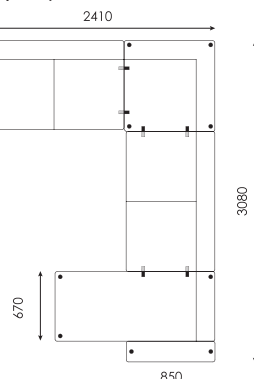

EVITA oppsett 32 (arm + 3s + corner + 2s + arm)

EVITA U-oppsett (arm + sc + 2s + corner + 2s + arm)

EVITA U-oppsett (arm + 2s + corner + 2s + sc + arm)

På møbelalternativene er målene oppgitt med arm på 20 cm. Målene kan variere med +/- 3 cm.

Dybde: 85 cm
Høyde: 85 cm
Sitt høyde: 46 cm
Setedybde sofa: 57 cm
Setedybde sjeselong: 128 cm