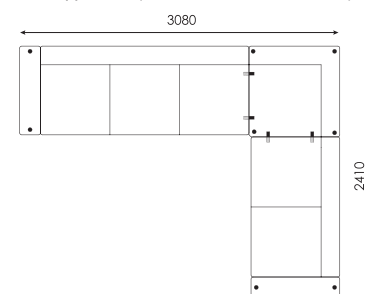

EVITA oppsett 32 (arm + 3s + corner + 2s + arm)

EVITA U-oppsett (arm + sc + 2s + corner + 2s + arm)

EVITA U-oppsett (arm + 2s + corner + 2s + sc + arm)

På møbelalternativene er målene oppgitt med arm på 20 cm. Målene kan variere med +/- 3 cm.

Dybde: 85 cm
Høyde: 85 cm
Sitt høyde: 46 cm
Setedybde sofa: 57 cm
Setedybde sjeselong: 128 cm