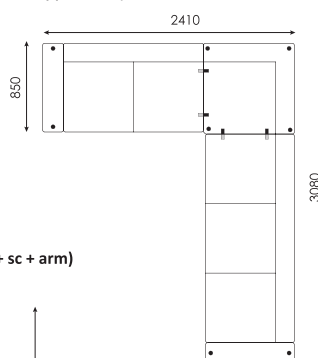

EVITA oppsett 32 (arm + 3s + corner + 2s + arm)

EVITA U-oppsett (arm + sc + 2s + corner + 2s + arm)

EVITA U-oppsett (arm + 2s + corner + 2s + sc + arm)

På møbelalternativene er målene oppgitt med arm på 20 cm. Målene kan variere med +/- 3 cm.

Dybde: 85 cm
Høyde: 85 cm
Sitt høyde: 46 cm
Setedybde sofa: 57 cm
Setedybde sjeselong: 128 cm