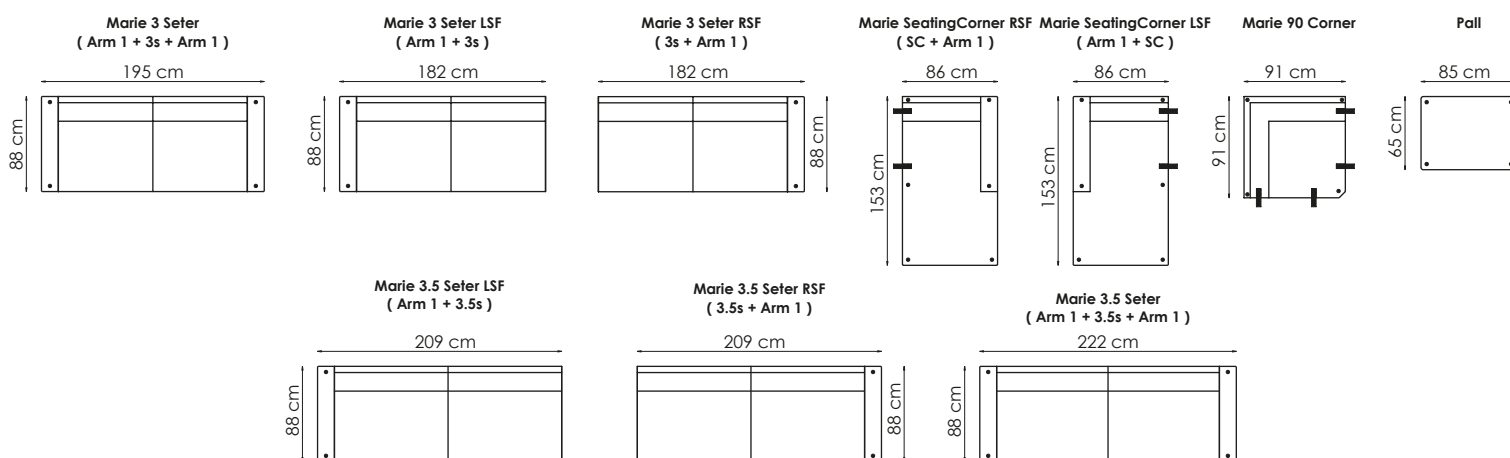

Hjellegerde
furniture of Norway

bygg din egen sofa

Velg moduler etter ditt møbleringsbehov.

Moduler/alternativer - Standardmoduler både til store og små oppstillinger

Eksempler på oppsett

Dybde: 88 cm
Høyde: 80 cm
Sitt høyde: 45 cm
Setedybde: 55 cm