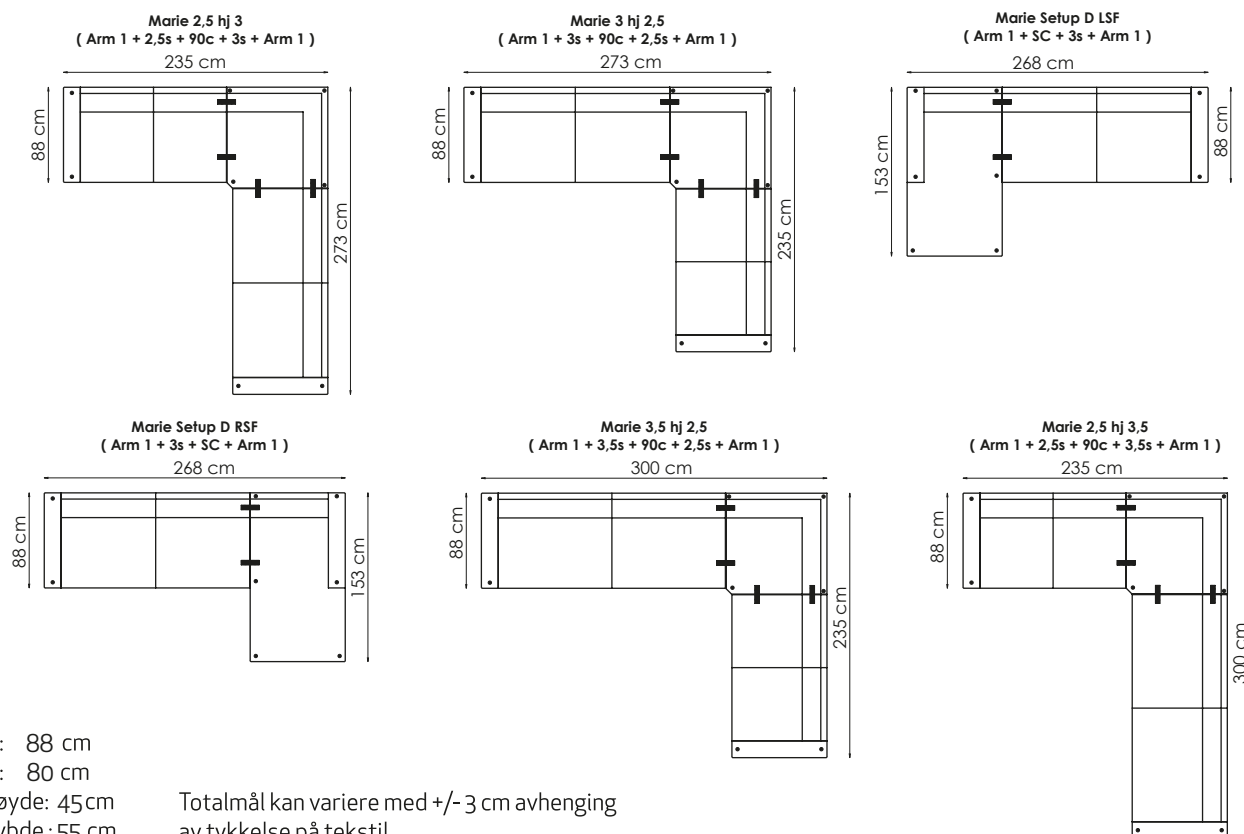

Hjellegerde
furniture of Norway

bygg din egen sofa

Velg moduler etter ditt møbleringsbehov.

Moduler/alternativer - Standardmoduler både til store og små oppstillinger

Eksempler på oppsett

Dybde: 88 cm
Høyde: 80 cm
Sitt høyde: 45 cm
Setedybde: 55 cm

Totalmål kan variere med +/- 3 cm avhengig av tykkelse på tekstil.

www.hjellegjerde.no

Hjellegjerde
furniture of Norway