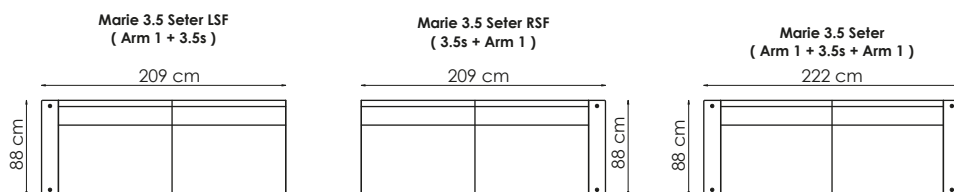

Hjellegerde
furniture of Norway

bygg din egen sofa

Velg moduler etter ditt møbleringsbehov.

Moduler/alternativer - Standardmoduler både til store og små oppstillinger

Eksempler på oppsett

Dybde: 88 cm
Høyde: 80 cm
Sitt høyde: 45 cm
Setedybde: 55 cm