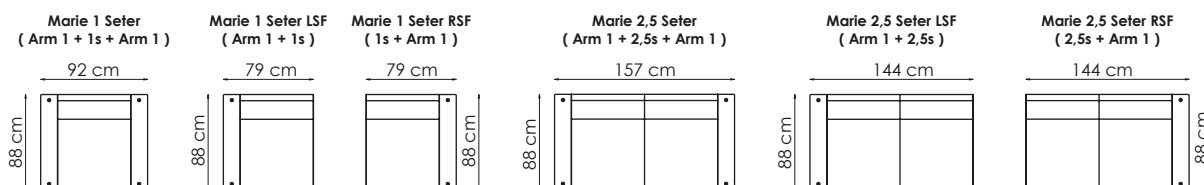

Hjellegerde
furniture of Norway

bygg din egen sofa

Velg moduler etter ditt møbleringsbehov.

Moduler/alternativer - Standardmoduler både til store og små oppstillinger

Eksempler på oppsett

Dybde: 88 cm
Høyde: 80 cm
Sitt høyde: 45 cm
Setedybde: 55 cm