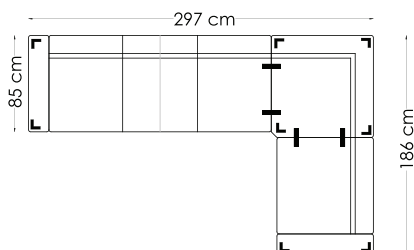

Eksempler på oppsett

Anne Oppsett H

Arm 3 + 3-seater/3-seater DUO + 90 HJ + 1,5-seater + Arm 3