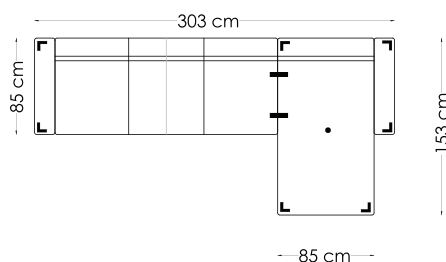

Moduler/alternativer - Standardmoduler både til store og små oppstillinger

Eksempler på oppsett

Anne Oppsett H

Arm 3 + 3-seater/3-seater DUO + 90 HJ + 1,5-seater + Arm 3

Anne Oppsett 23/32

Arm 3 + 3-seater/3-seater DUO + 90 HJ + 2-seater + Arm 3

Anne Oppsett 25

Arm 3 + 2,5-seater + 90 HJ + 2,5-seater + Arm 3

Anne Oppsett D

Arm 3 + 3-seater/3-seater DUO + Seating Corner + Arm 3

Anne Oppsett QH

Arm 3 + 2,5-seater + 90 HJ + Endemodul

Anne Oppsett SH

Arm 3 + Seating Corner + 3-seater/3-seater DUO + 90 HJ + Endemodul

Dybde: 85 cm
Høyde: 86 cm
Sitteshøyde: 47 cm
Setedybde: 56 cm

Alle mål er oppgitt med Arm 3 på 11 cm.
Totalmål kan variere med +/- 3 cm avhengig av tykkelse på tekstil.

www.hjellegerde.no

Hjellegerde
furniture of Norway