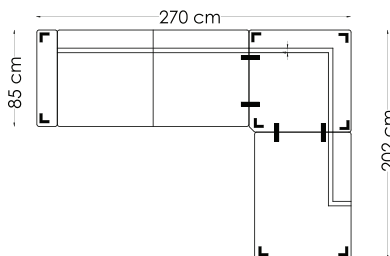

Anne Oppsett 25

Arm 3 + 2,5-seater + 90 HJ + 2,5-seater + Arm 3

Anne Oppsett D

Arm 3 + 3-seater/3-seater DUO + Seating Corner + Arm 3

Anne Oppsett QH

Arm 3 + 2,5-seater + 90 HJ + Endemodul

Anne Oppsett SH

Arm 3 + Seating Corner + 3-seater/3-seater DUO + 90 HJ + Endemodul

Dybde: 85 cm
Høyde: 86 cm
Sitteshøyde: 47 cm
Setedybde: 56 cm

Alle mål er oppgitt med Arm 3 på 11 cm.
Totalmål kan variere med +/- 3 cm avhengig av tykkelse på tekstil.

www.hjellegerde.no

Hjellegerde
furniture of Norway