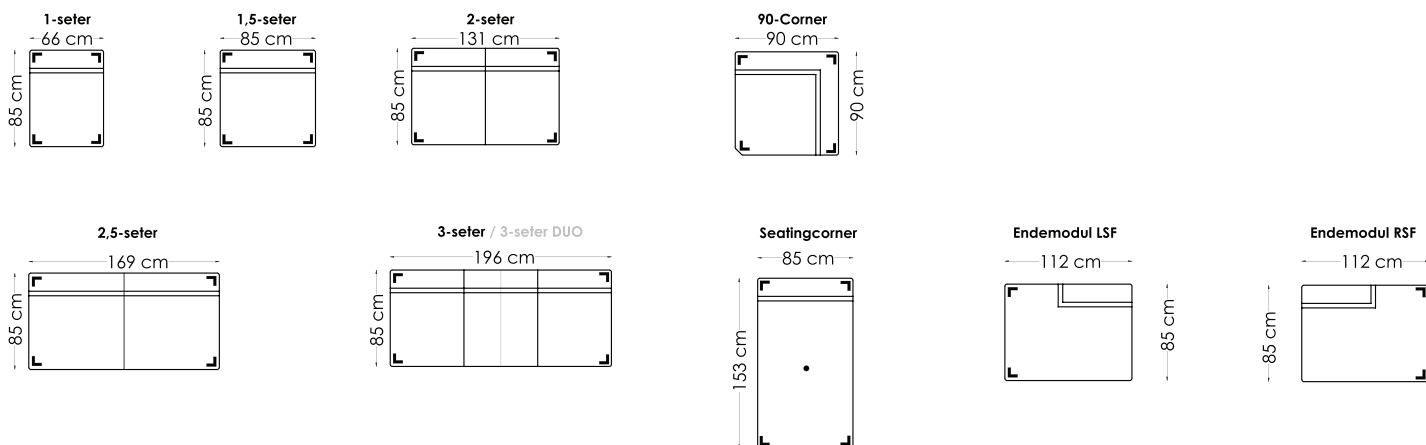

Hjellegjerde
furniture of Norway

bygg din egen sofa

Velg moduler etter ditt møbleringsbehov.

Moduler/alternativer - Standardmoduler både til store og små oppstillinger