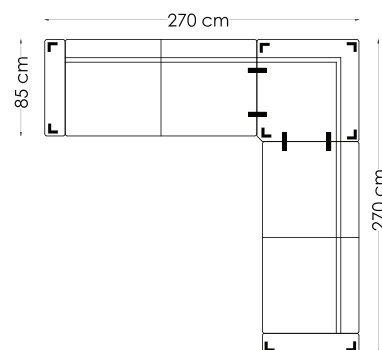

Moduler/alternativer - Standardmoduler både til store og små oppstillinger

Eksempler på oppsett

Anne Oppsett H

Arm 3 + 3-seater/3-seater DUO + 90 HJ + 1,5-seater + Arm 3

Anne Oppsett 23/32

Arm 3 + 3-seater/3-seater DUO + 90 HJ + 2-seater + Arm 3

Anne Oppsett 25

Arm 3 + 2,5-seater + 90 HJ + 2,5-seater + Arm 3

Anne Oppsett D

Arm 3 + 3-seater/3-seater DUO + Seating Corner + Arm 3

Anne Oppsett QH

Arm 3 + 2,5-seater + 90 HJ + Endemodul

Anne Oppsett SH

Arm 3 + Seating Corner + 3-seater/3-seater DUO + 90 HJ + Endemodul

Dybde: 85 cm
Høyde: 86 cm
Sitteshøyde: 47 cm
Setedybde: 56 cm

Alle mål er oppgitt med Arm 3 på 11 cm.
Totalmål kan variere med +/- 3 cm avhengig av tykkelse på tekstil.

www.hjellegerde.no

Hjellegerde
furniture of Norway