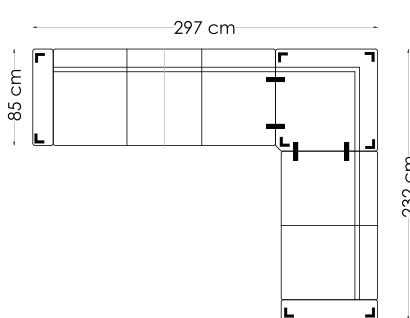

Moduler/alternativer - Standardmoduler både til store og små oppstillinger

Eksempler på oppsett

Anne Oppsett H

Arm 3 + 3-seater/3-seater DUO + 90 HJ + 1,5-seater + Arm 3

Anne Oppsett 23/32

Arm 3 + 3-seater/3-seater DUO + 90 HJ + 2-seater + Arm 3

Anne Oppsett 25

Arm 3 + 2,5-seater + 90 HJ + 2,5-seater + Arm 3

Anne Oppsett D

Arm 3 + 3-seater/3-seater DUO + Seating Corner + Arm 3

Anne Oppsett QH

Arm 3 + 2,5-seater + 90 HJ + Endemodul

Anne Oppsett SH

Arm 3 + Seating Corner + 3-seater/3-seater DUO + 90 HJ + Endemodul

Dybde: 85 cm
Høyde: 86 cm
Sitteshøyde: 47 cm
Setedybde: 56 cm

Alle mål er oppgitt med Arm 3 på 11 cm.
Totalmål kan variere med +/- 3 cm avhengig av tykkelse på tekstil.

www.hjellegerde.no

Hjellegerde
furniture of Norway