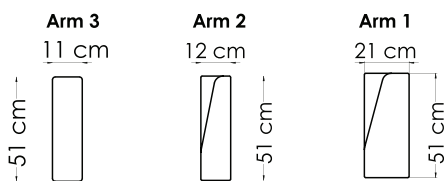

anne modulsystem

Bekledning i alle Hjellegjerde sine tekstil.

- Ramme i heltre og kryssfinner
- Velg tekstil, farge, armer og bein etter egne ønsker og smak
- Flere valg av sete- og ryggputer

Armvalg

Beinvalg

Trefarger til bein

Putevalg

Foam rektangulær ryggpute:

Gir en mer stram og moderne stil. Vendbare puter i kaldskum.

Soft rektangulær ryggpute:

Gir et mykere og stilfullt uttrykk med optimal sittekomfort. Vendbare puter i latex og fiber. Her må man regne med noe folder i tekstilet. Soft ryggputer bør bankes/vendes for å opprettholde fasongen.

Soft 50x50 ryggpute:

Gir et mykere uttrykk og mer lounge følelse. Vendbare puter i latex og fiber. Her må man regne med noe folder i tekstilet. Soft ryggputer bør bankes/vendes for å opprettholde fasongen.

Foam setepute:

Gir en mer stram og moderne stil. Vendbare puter i formstøpt kaldskum. Leveres sammen med foam rektangulære ryggputer.

Soft setepute:

Gir et mykere uttrykk med optimal sittekomfort. Ikke vendbare puter med kaldskum kjerne og dun-topp. Må regne med noe folder i tekstilet. Leveres sammen med soft rektangulær eller soft 50x50 ryggpute.