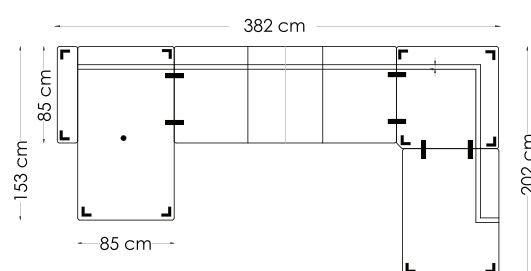

Anne Oppsett 25

Arm 3 + 2,5-seater + 90 HJ + 2,5-seater + Arm 3

Anne Oppsett D

Arm 3 + 3-seater/3-seater DUO + Seating Corner + Arm 3

Anne Oppsett QH

Arm 3 + 2,5-seater + 90 HJ + Endemodul

Anne Oppsett SH

Arm 3 + Seating Corner + 3-seater/3-seater DUO + 90 HJ + Endemodul

Dybde: 85 cm
Høyde: 86 cm
Sitteshøyde: 47 cm
Setedybde: 56 cm

Alle mål er oppgitt med Arm 3 på 11 cm.
Totalmål kan variere med +/- 3 cm avhengig av tykkelse på tekstil.

www.hjellegerde.no

Hjellegerde
furniture of Norway