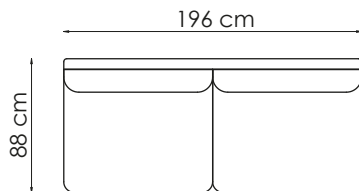

2,5 seter u/armer

5 seter m/3 seteputer u/armer

3,5 seter DUO u/armer

3,5 seter u/armer

Seatingcorner
m/arm høyre

Pall 85x65

Seatingcorner
m/arm venstre

Arm 3

Arm 4

Dybde: 88 cm
Høyde: 85 cm
Sitt høyde: 47 cm
Sittedybde: 55 cm

Totalmål kan variere med +/- 3 cm avhengig av tykkelse på tekstil.

www.hjellegerde.no

Hjellegerde
furniture of Norway