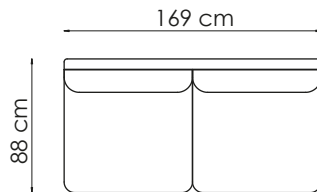

3 seter DUO u/armer