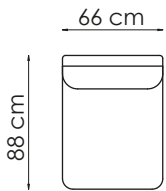

Moduler/alternativer - Standardmoduler både til store og små oppstillinger

1 seter u/armer