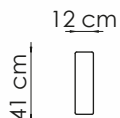

ida modulsystem

Bekledning i alle Hjellegjerde sine tekstil.

Ida modellen er bygget på en stram og solid metall ramme med et minimalistisk og urbant uttrykk. Sofaen fremstår likevel som svært komfortabel med store og myke puter. Modellen tilbys som et modulsystem med mange kombinasjonsmuligheter. Seteputene består av et lag kaldskum rundt en kjerne av pocket fjærer og et topplag av andefjær og kuttet skum. Ryggputene består av en blanding av fiber og skum.

Beinvalg

Stålbein

H 20cm
Sort
Børstet

Runde trebein

H 20cm
Eik natur
Eik hvitvasket
Sort

Trefarger til bein

1. EIK NATUR

2. HVITVASKET

3. SORT

Armvalg

Arm 3

Arm 4

Flere muligheter

- Ida Pall
- Ida Nakkestøtte
- Ida Armbeskyttere

Ida sofa har et soft og stilfullt uttrykk. For alle typer myke puter anbefaler vi at putene bankes/ristes regelmessig for å beholde fasongen. Man må også regne med noen folder i tekstilet, dette varierer litt alt etter hvilke tekstil som velges.