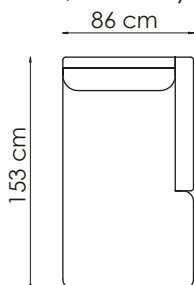

2,5 seter u/armer

5 seter m/3 seteputer u/armer

3,5 seter DUO u/armer

3,5 seter u/armer

Seatingcorner
m/arm høyre

Pall 85x65

Seatingcorner
m/arm venstre

Arm 3

Arm 4

Dybde: 88 cm
Høyde: 85 cm
Sitt høyde: 47 cm
Sittedybde: 55 cm

Totalmål kan variere med +/- 3 cm avhengig av tykkelse på tekstil.

www.hjellegerde.no

Hjellegerde
furniture of Norway