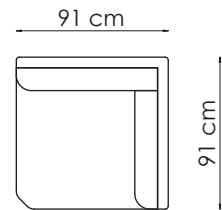

2,5 seter u/armer

5 seter m/3 seteputer u/armer

3,5 seter DUO u/armer

3,5 seter u/armer

Seatingcorner
m/arm høyre

Pall 85x65

Seatingcorner
m/arm venstre

Arm 3

Arm 4

Dybde: 88 cm
Høyde: 85 cm
Sitt høyde: 47 cm
Sittedybde: 55 cm

Totalmål kan variere med +/- 3 cm avhengig av tykkelse på tekstil.

www.hjellegerde.no

Hjellegerde
furniture of Norway