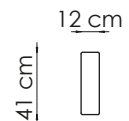

2,5 seter u/armer

5 seter m/3 seteputer u/armer

3,5 seter DUO u/armer

3,5 seter u/armer

Seatingcorner
m/arm høyre

Pall 85x65

Seatingcorner
m/arm venstre

Arm 3

Arm 4

Dybde: 88 cm
Høyde: 85 cm
Sitt høyde: 47 cm
Sittedybde: 55 cm

Totalmål kan variere med +/- 3 cm avhengig av tykkelse på tekstil.

www.hjellegerde.no

Hjellegerde
furniture of Norway