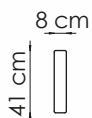

Armvalg

Arm 3