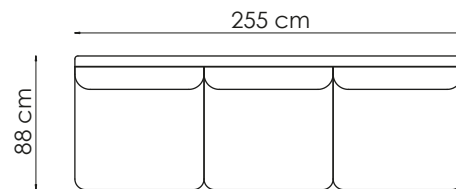

Hjellegjerde
furniture of Norway

bygg din egen sofa

Velg moduler etter ditt møbleringsbehov.

Moduler/alternativer - Standardmoduler både til store og små oppstillinger

1 seter u/armer

3 seter DUO u/armer

90 hjørne

2,5 seter u/armer

5 seter m/3 seteputer u/armer

3,5 seter DUO u/armer

3,5 seter u/armer

Seatingcorner
m/arm høyre

Pall 85x65

Seatingcorner
m/arm venstre

Arm 3

Arm 4

Dybde: 88 cm
Høyde: 85 cm
Sitt høyde: 47 cm
Sittedybde: 55 cm

Totalmål kan variere med +/- 3 cm avhengig av tykkelse på tekstil.

www.hjellegerde.no

Hjellegerde
furniture of Norway