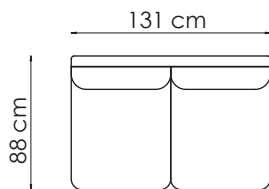

2,5 seter u/armer

5 seter m/3 seteputer u/armer

3,5 seter DUO u/armer

3,5 seter u/armer

Seatingcorner
m/arm høyre

Pall 85x65

Seatingcorner
m/arm venstre

Arm 3

Arm 4

Dybde: 88 cm
Høyde: 85 cm
Sitt høyde: 47 cm
Sittedybde: 55 cm

Totalmål kan variere med +/- 3 cm avhengig av tykkelse på tekstil.

www.hjellegerde.no

Hjellegerde
furniture of Norway