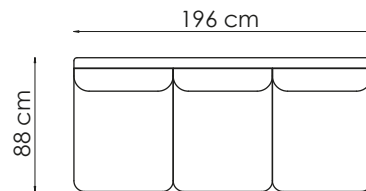

2,5 seter u/armer

5 seter m/3 seteputer u/armer

3,5 seter DUO u/armer

3,5 seter u/armer

Seatingcorner
m/arm høyre

Pall 85x65

Seatingcorner
m/arm venstre

Arm 3

Arm 4

Dybde: 88 cm
Høyde: 85 cm
Sitt høyde: 47 cm
Sittedybde: 55 cm

Totalmål kan variere med +/- 3 cm avhengig av tykkelse på tekstil.

www.hjellegerde.no

Hjellegerde
furniture of Norway