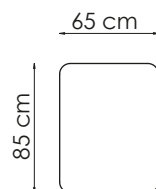

2,5 seter u/armer

5 seter m/3 seteputer u/armer

3,5 seter DUO u/armer

3,5 seter u/armer

Seatingcorner
m/arm høyre

Pall 85x65

Seatingcorner
m/arm venstre

Arm 3

Arm 4

Dybde: 88 cm
Høyde: 85 cm
Sitt høyde: 47 cm
Sittedybde: 55 cm

Totalmål kan variere med +/- 3 cm avhengig av tykkelse på tekstil.

www.hjellegerde.no

Hjellegerde
furniture of Norway