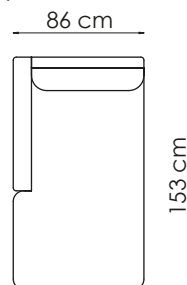

2,5 seter u/armer

5 seter m/3 seteputer u/armer

3,5 seter DUO u/armer

3,5 seter u/armer

Seatingcorner
m/arm høyre

Pall 85x65

Seatingcorner
m/arm venstre

Arm 3

Arm 4

Dybde: 88 cm
Høyde: 85 cm
Sitt høyde: 47 cm
Sittedybde: 55 cm

Totalmål kan variere med +/- 3 cm avhengig av tykkelse på tekstil.

www.hjellegerde.no

Hjellegerde
furniture of Norway