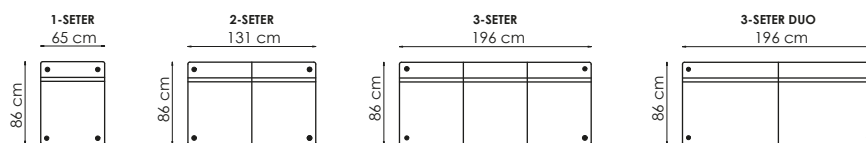

Armvalg

Arm 1

B: 17 cm
H: 51 cm

Arm 2

B: 22 cm
H: 51 cm

Arm 3

B: 25 cm
H: 51 cm

Arm 4

Flere muligheter

- Nakkestøtte
- Magasinlomme
- Armbeskyttere
- Pynteputer 45x45 eller 30x60 cm
- Pall

Beinvalg

H: 6,5cm/9cm/12cm
Ø: 5cm
Stål

H: 6,5cm/9cm/12cm
Ø: 5,5cm
Eik natur
Eik hvitvask
Sort

H: 6,5cm/9cm/12cm
B: 5cm
Eik natur
Eik hvitvask
Sort

H: 6,5cm/9cm/12cm
B: 6,5cm topp
Eik natur
Eik hvitvask
Sort

Hjellegjerde
furniture of Norway

bygg din egen sofa

Moduler/alternativer - Standardmoduler til store og små oppsett

Målene kan variere med +/- 3 cm

På møbelalternativene er målene oppgitt med arm på 17 cm

Dybde: 86 cm
Høyde: 83 cm
Sittedybde: 55 cm
Sitteshøyde: 45 cm

bygge system : ellinor

www.hjellegjerde.no

Hjellegjerde
furniture of Norway