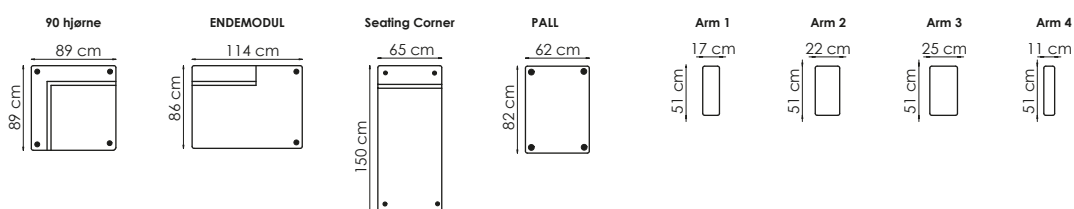

Armvalg

Arm 1

B: 17 cm
H: 51 cm

Arm 2

B: 22 cm
H: 51 cm

Arm 3

B: 25 cm
H: 51 cm

Arm 4

Flere muligheter

- Nakkestøtte
- Magasinlomme
- Armbeskyttere
- Pynteputer 45x45 eller 30x60 cm
- Pall

Beinvalg

H: 6,5cm/9cm/12cm
Ø: 5cm
Stål

H: 6,5cm/9cm/12cm
Ø: 5,5cm
Eik natur
Eik hvitvask
Sort

H: 6,5cm/9cm/12cm
B: 5cm
Eik natur
Eik hvitvask
Sort

H: 6,5cm/9cm/12cm
B: 6,5cm topp
Eik natur
Eik hvitvask
Sort

Hjellegjerde
furniture of Norway

bygg din egen sofa

Moduler/alternativer - Standardmoduler til store og små oppsett

Målene kan variere med +/- 3 cm

På møbelalternativene er målene oppgitt med arm på 17 cm

Dybde: 86 cm
Høyde: 83 cm
Sittedybde: 55 cm
Sitteshøyde: 45 cm

bygge system : ellinor

www.hjellegjerde.no

Hjellegjerde
furniture of Norway