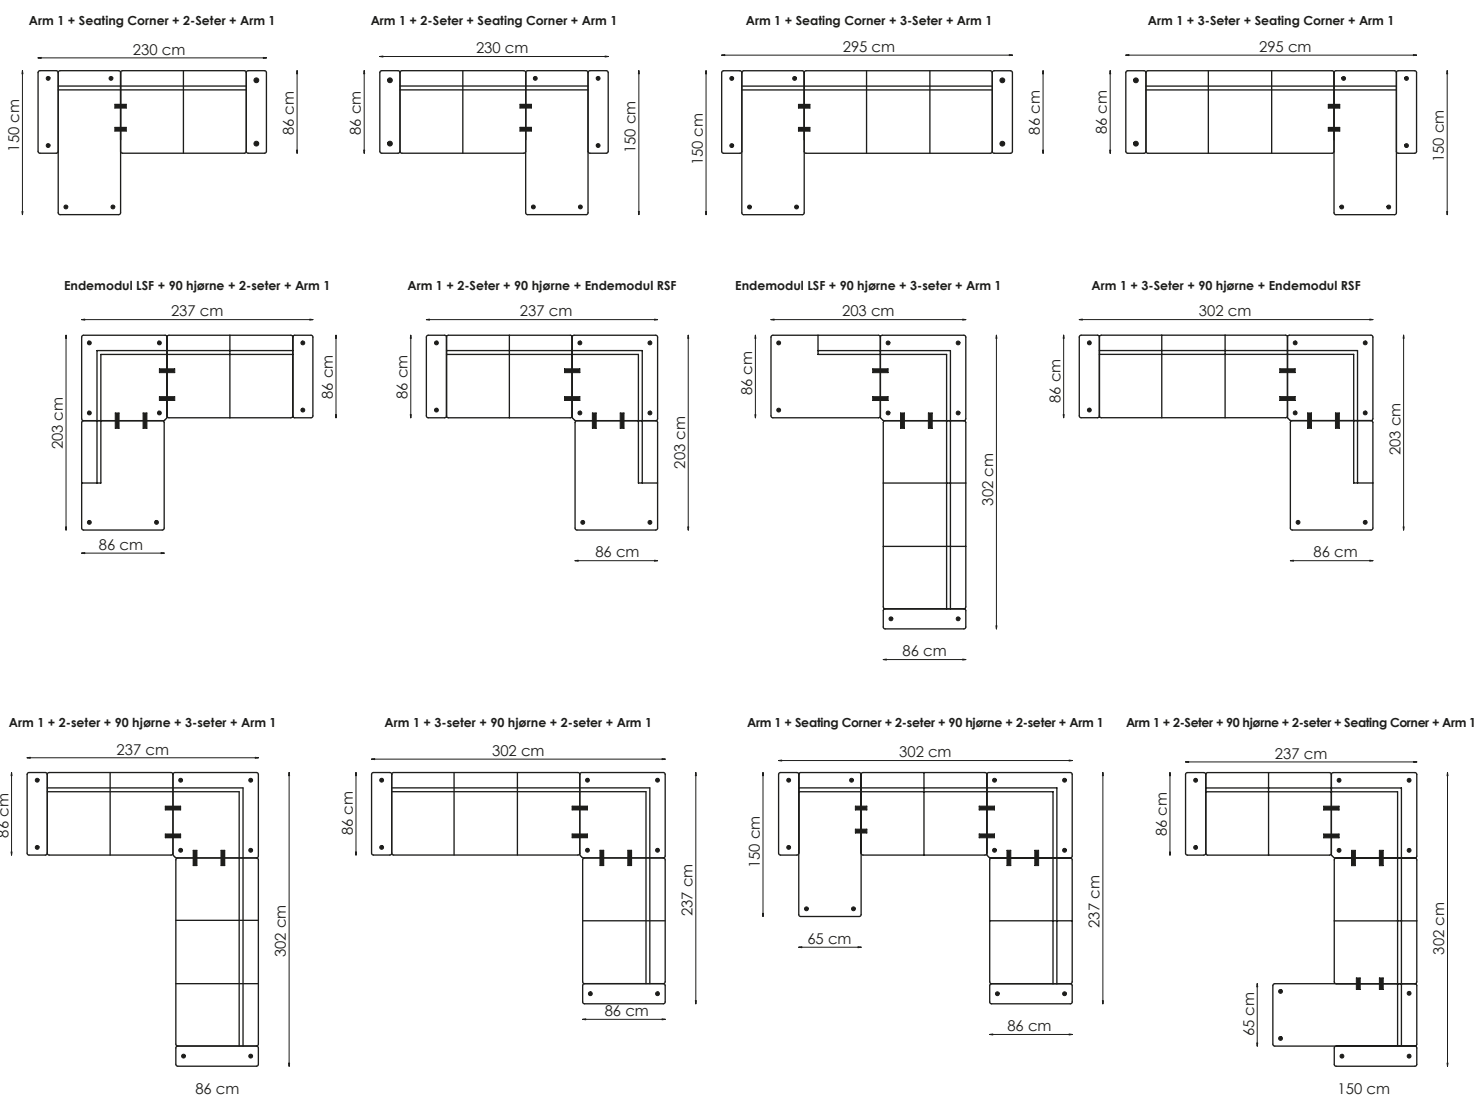

B: 11 cm
H: 51 cm

Velg rygg og seteputer, gjelder for 3-seter

3 puter

Duo

På 3-seter kan du velge antall rygg- og seteputer. 3 puter eller 2 større puter som benevnes duo.

Velg mellom ulike tekstiler

Ellinor er en sofa med et fast uttrykk, men på alle typer sofa kan man oppleve noen folder i tekstilet. Varierer litt fra tekstil til tekstil. Du kan velge mellom tekstiler i en rekke moderne og tidsriktige farger. Kontakt din lokale forhandler for å se tekstil- og hudprøver.

Flere muligheter

- Nakkestøtte
- Magasinlomme
- Armbeskyttere
- Pynteputer 45x45 eller 30x60 cm
- Pall

Beinvalg

H: 6,5cm/9cm/12cm
Ø: 5cm
Stål

H: 6,5cm/9cm/12cm
Ø: 5,5cm
Eik natur
Eik hvitvask
Sort

H: 6,5cm/9cm/12cm
B: 5cm
Eik natur
Eik hvitvask
Sort

H: 6,5cm/9cm/12cm
B: 6,5cm topp
Eik natur
Eik hvitvask
Sort

Hjellegjerde
furniture of Norway

bygg din egen sofa

Moduler/alternativer - Standardmoduler til store og små oppsett

Målene kan variere med +/- 3 cm

På møbelalternativene er målene oppgitt med arm på 17 cm

Dybde: 86 cm
Høyde: 83 cm
Sittedybde: 55 cm
Sitteshøyde: 45 cm

bygge system : ellinor

www.hjellegjerde.no

Hjellegjerde
furniture of Norway