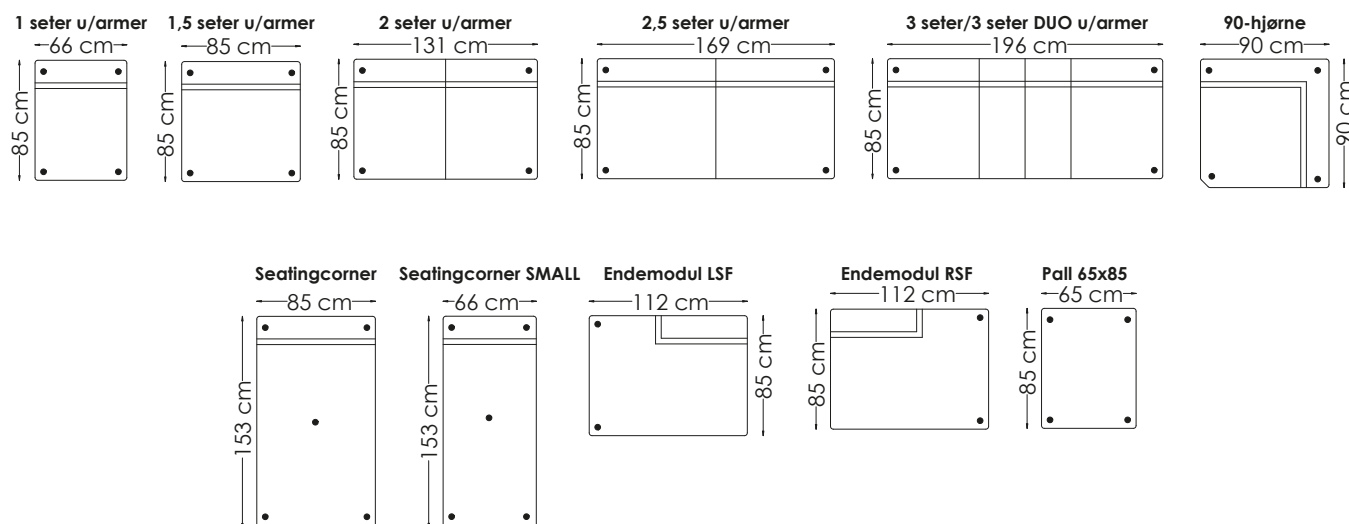

Hjellegjerde
furniture of Norway

bygg din egen sofa

Moduler både til store og små oppsett

Møbleringsalternativer

Målene kan variere med +/- 3 cm

På møbelalternativene er målene oppgitt med arm på 7 cm

Dybde: 85 cm
Høyde: 82 cm

Sittedybde: 56 cm
Sitteshøyde: 46 cm

bygge system : mandal (16)

www.hjellegjerde.no

Hjellegjerde
furniture of Norway