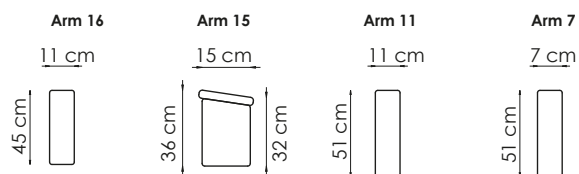

Armvalg

Flere muligheter

- Nakkestøtte
- Løse armputer
- Armbeskyttere
- Pynteputer 45x45 eller 30x60 cm
- Pall med oppbevaring

Velg rygg og seteputer, gjelder for 3-seter

3 puter

DUO puter

På 3-seter kan du velge antall rygg- og seteputer. 3 puter eller 2 større puter som benevnes DUO.

Hjellegjerde
furniture of Norway

bygg din egen sofa

Moduler både til store og små oppsett

Møbleringsalternativer

Målene kan variere med +/- 3 cm

På møbelalternativene er målene oppgitt med arm på 7 cm

Dybde: 85 cm
Høyde: 82 cm

Sittedybde: 56 cm
Sitteshøyde: 46 cm

bygge system : mandal (16)

www.hjellegjerde.no

Hjellegjerde
furniture of Norway