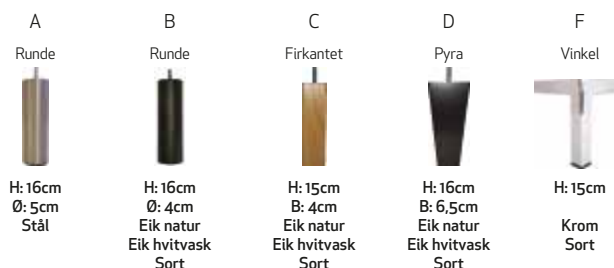

Armvalg

Flere muligheter

- Nakkestøtte
- Løse armputer
- Armbeskyttere
- Pynteputer 45x45 eller 30x60 cm
- Pall med oppbevaring

Velg rygg og seteputer, gjelder for 3-seter

3 puter

DUO puter

På 3-seter kan du velge antall rygg- og seteputer. 3 puter eller 2 større puter som benevnes DUO.

Beinvalg

Velg mellom tekstil og hud

Du kan velge mellom tekstil og hud bekledning i en rekke moderne og tidsriktige farger. Mandal (16) er en sofamodell med stramt uttrykk, men man må regne med noen folder i tekstilet, dette varierer litt alt etter hvilke tekstil/hud som velges.

Hjellegjerde
furniture of Norway

bygg din egen sofa

Moduler både til store og små oppsett

Møbleringsalternativer

Målene kan variere med +/- 3 cm

På møbelalternativene er målene oppgitt med arm på 7 cm

Dybde: 85 cm
Høyde: 82 cm