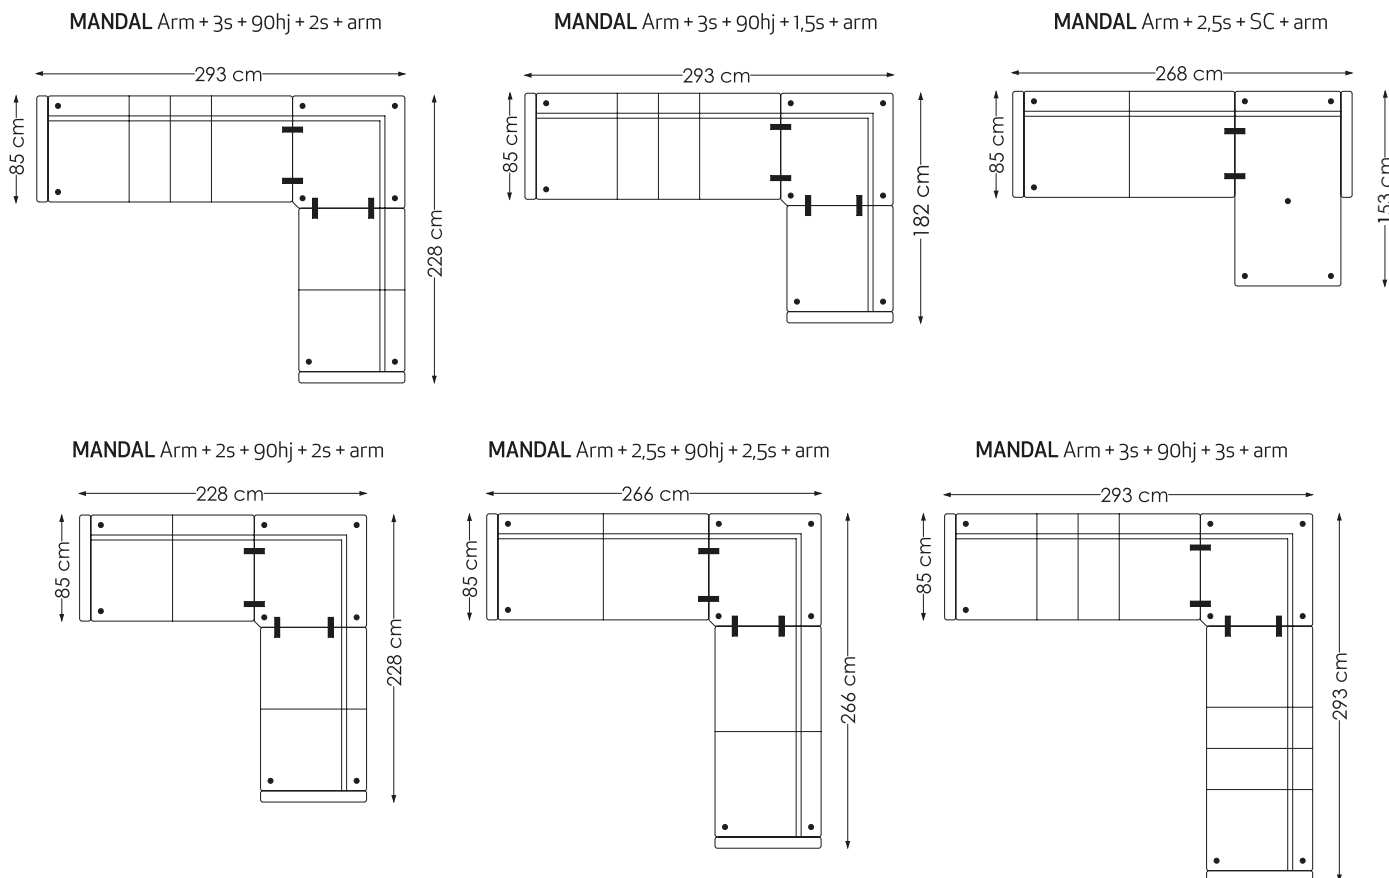

Hjellegjerde
furniture of Norway

bygg din egen sofa

Moduler både til store og små oppsett

Møbleringsalternativer

Målene kan variere med +/- 3 cm

På møbelalternativene er målene oppgitt med arm på 7 cm

Dybde: 85 cm
Høyde: 82 cm

Sittedybde: 56 cm
Sitteshøyde: 46 cm

bygge system : mandal (16)

www.hjellegjerde.no

Hjellegjerde
furniture of Norway