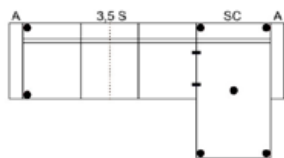

MANTOVANI Oppsett H - 701467
Arm-3 s-90 HJ.-1,5 s-Arm.
Mål: 276 cm x 192 cm - Vendbar.

MANTOVANI Oppsett G - 701411
Arm-2,5 s-90 HJ.-3,5 s-Arm.
Mål: 238 cm x 303 cm - Vendbar.

MANTOVANI Oppsett V - 701400
Arm-1,5 s-45 HJ-1,5 s-Arm.
Mål: 285 cm x 180 cm.

MANTOVANI Oppsett XV - 701468
Endemod. Venstre-90HJ-2,5 s-SC-Arm.
Mål: 203 cm x 322 cm.

MANTOVANI Oppsett R H - 701438
Arm-3 s-90HJ-Endemod. Høyre.
Mål: 276 cm x 203 cm.

MANTOVANI Oppsett 25 - 701410
Arm 2,5 s-90HJ-2,5 s-Arm.
Mål: 238 cm x 238 cm.

MANTOVANI Oppsett E - 701432
Arm-3,5 s-SC-Arm
B: 313 cm - D: 151 cm - Vendbar.

Alle mål er oppgitt med Arm 5 på 17 cm.
Totalmål kan variere med +/- 3 cm avhengig av tykkelse på tekstil/hud.

Dybde: 87 cm
Høyde: 81 cm
Sitte høyde: 45 cm
Setedybde: 54 cm