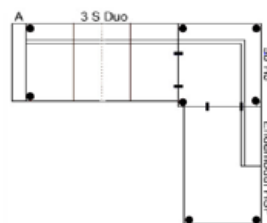

Hjellegjerde
furniture of Norway

bygg din egen sofa

Moduler - Standardmoduler både til store og små oppstillinger

Moduler og møbleringsalternativer

MANTOVANI Oppsett B - 701449
Arm-2,5 s-HJMaxi-2,5 s-SC-Arm.
Mål: 249 cm x 333 cm - Vendbar.

MANTOVANI Oppsett H - 701467
Arm-3 s-90 HJ.-1,5 s-Arm.
Mål: 276 cm x 192 cm - Vendbar.

MANTOVANI Oppsett G - 701411
Arm-2,5 s-90 HJ.-3,5 s-Arm.
Mål: 238 cm x 303 cm - Vendbar.

MANTOVANI Oppsett V - 701400
Arm-1,5 s-45 HJ-1,5 s-Arm.
Mål: 285 cm x 180 cm.

MANTOVANI Oppsett XV - 701468
Endemod. Venstre-90HJ-2,5 s-SC-Arm.
Mål: 203 cm x 322 cm.

MANTOVANI Oppsett R H - 701438
Arm-3 s-90HJ-Endemod. Høyre.
Mål: 276 cm x 203 cm.

MANTOVANI Oppsett 25 - 701410
Arm 2,5 s-90HJ-2,5 s-Arm.
Mål: 238 cm x 238 cm.

MANTOVANI Oppsett E - 701432
Arm-3,5 s-SC-Arm
B: 313 cm - D: 151 cm - Vendbar.

Alle mål er oppgitt med Arm 5 på 17 cm.
Totalmål kan variere med +/- 3 cm avhengig av tykkelse på tekstil/hud.

Dybde: 87 cm
Høyde: 81 cm
Sitte høyde: 45 cm
Setedybde: 54 cm