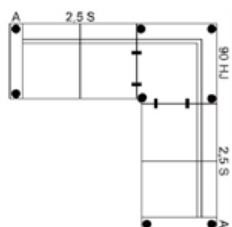

Hjellegjerde
furniture of Norway

bygg din egen sofa

Moduler - Standardmoduler både til store og små oppstillinger

Moduler og møbleringsalternativer

MANTOVANI Oppsett B - 701449
Arm-2,5 s-HJMaxi-2,5 s-SC-Arm.
Mål: 249 cm x 333 cm - Vendbar.

MANTOVANI Oppsett H - 701467
Arm-3 s-90 HJ.-1,5 s-Arm.
Mål: 276 cm x 192 cm - Vendbar.

MANTOVANI Oppsett G - 701411
Arm-2,5 s-90 HJ.-3,5 s-Arm.
Mål: 238 cm x 303 cm - Vendbar.

MANTOVANI Oppsett V - 701400
Arm-1,5 s-45 HJ-1,5 s-Arm.
Mål: 285 cm x 180 cm.

MANTOVANI Oppsett XV - 701468
Endemod. Venstre-90HJ-2,5 s-SC-Arm.
Mål: 203 cm x 322 cm.

MANTOVANI Oppsett R H - 701438
Arm-3 s-90HJ-Endemod. Høyre.
Mål: 276 cm x 203 cm.

MANTOVANI Oppsett 25 - 701410
Arm 2,5 s-90HJ-2,5 s-Arm.
Mål: 238 cm x 238 cm.

MANTOVANI Oppsett E - 701432
Arm-3,5 s-SC-Arm
B: 313 cm - D: 151 cm - Vendbar.

Alle mål er oppgitt med Arm 5 på 17 cm.
Totalmål kan variere med +/- 3 cm avhengig av tykkelse på tekstil/hud.

Dybde: 87 cm
Høyde: 81 cm
Sitte høyde: 45 cm
Setedybde: 54 cm