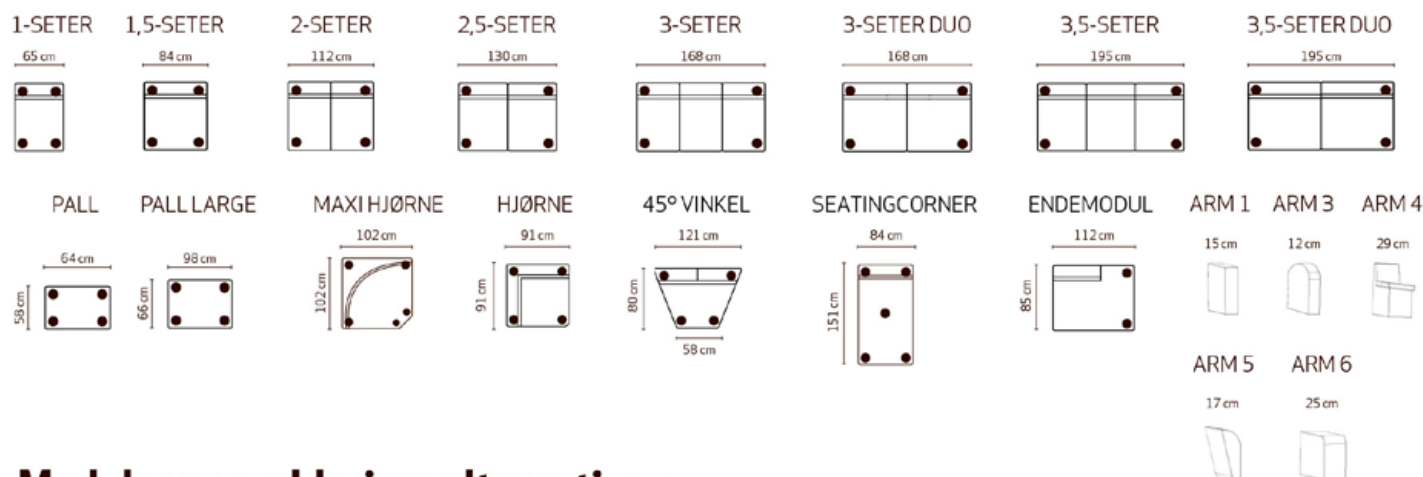

Flere muligheter

- MANTOVANI Nakkestøtte, regulerbar.
- MANTOVANI Armbeskyttere sofa.
- MANTOVANI Pyntepute, i 3 størrelser.
- MANTOVANI Magasin/Media lomme.

Velg mellom flere typer bein

BEINOVERSIKT	A Runde stål bein	B Runde tre bein	C Firkantede tre bein	D Pyra tre bein
				
	Dim: Ø 50 mm H 65 H 90 H 120	Dim: Ø 54 mm H 65 H 90 H 120	Dim: 50x50 mm H 65 H 90 H 120	Dim: 57x57 (42x42) mm H 65 H 90 H 120
1. EIK NATUR		X	X	X
2. HVITVASKETEIK		X	X	X
3. ESPRESSO		X	X	X
4. SORT		X	X	X

Hjellegjerde
furniture of Norway

bygg din egen sofa

Moduler - Standardmoduler både til store og små oppstillinger

Moduler og møbleringsalternativer

MANTOVANI Oppsett B - 701449
Arm-2,5 s-HJMaxi-2,5 s-SC-Arm.
Mål: 249 cm x 333 cm - Vendbar.

MANTOVANI Oppsett XV - 701468
Endemod. Venstre-90HJ-2,5 s-SC-Arm.
Mål: 203 cm x 322 cm.

MANTOVANI Oppsett R H - 701438
Arm-3 s-90HJ-Endemod. Høyre.
Mål: 276 cm x 203 cm.

MANTOVANI Oppsett 25 - 701410
Arm 2,5 s-90HJ-2,5 s-Arm.
Mål: 238 cm x 238 cm.

MANTOVANI Oppsett E - 701432
Arm-3,5 s-SC-Arm
B: 313 cm - D: 151 cm - Vendbar.

Alle mål er oppgitt med Arm 5 på 17 cm.
Totalmål kan variere med +/- 3 cm avhengig av tykkelse på tekstil/hud.

Dybde: 87 cm
Høyde: 81 cm
Sitte høyde: 45 cm
Setedybde: 54 cm