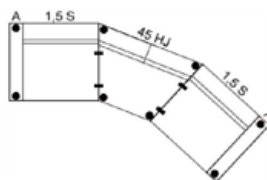

Hjellegjerde
furniture of Norway

bygg din egen sofa

Moduler - Standardmoduler både til store og små oppstillinger

Moduler og møbleringsalternativer

MANTOVANI Oppsett B - 701449
Arm-2,5 s-HJMaxi-2,5 s-SC-Arm.
Mål: 249 cm x 333 cm - Vendbar.

MANTOVANI Oppsett H - 701467
Arm-3 s-90 HJ.-1,5 s-Arm.
Mål: 276 cm x 192 cm - Vendbar.

MANTOVANI Oppsett G - 701411
Arm-2,5 s-90 HJ.-3,5 s-Arm.
Mål: 238 cm x 303 cm - Vendbar.

MANTOVANI Oppsett V - 701400
Arm-1,5 s-45 HJ-1,5 s-Arm.
Mål: 285 cm x 180 cm.

MANTOVANI Oppsett XV - 701468
Endemod. Venstre-90HJ-2,5 s-SC-Arm.
Mål: 203 cm x 322 cm.

MANTOVANI Oppsett R H - 701438
Arm-3 s-90HJ-Endemod. Høyre.
Mål: 276 cm x 203 cm.

MANTOVANI Oppsett 25 - 701410
Arm 2,5 s-90HJ-2,5 s-Arm.
Mål: 238 cm x 238 cm.

MANTOVANI Oppsett E - 701432
Arm-3,5 s-SC-Arm
B: 313 cm - D: 151 cm - Vendbar.

Alle mål er oppgitt med Arm 5 på 17 cm.
Totalmål kan variere med +/- 3 cm avhengig av tykkelse på tekstil/hud.

Dybde: 87 cm
Høyde: 81 cm
Sitte høyde: 45 cm
Setedybde: 54 cm