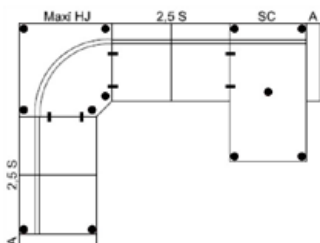

Hjellegjerde
furniture of Norway

bygg din egen sofa

Moduler - Standardmoduler både til store og små oppstillinger

Moduler og møbleringsalternativer

MANTOVANI Oppsett B - 701449
Arm-2,5 s-HJMaxi-2,5 s-SC-Arm.
Mål: 249 cm x 333 cm - Vendbar.

MANTOVANI Oppsett H - 701467
Arm-3 s-90 HJ.-1,5 s-Arm.
Mål: 276 cm x 192 cm - Vendbar.

MANTOVANI Oppsett G - 701411
Arm-2,5 s-90 HJ.-3,5 s-Arm.
Mål: 238 cm x 303 cm - Vendbar.

MANTOVANI Oppsett V - 701400
Arm-1,5 s-45 HJ-1,5 s-Arm.
Mål: 285 cm x 180 cm.

MANTOVANI Oppsett XV - 701468
Endemod. Venstre-90HJ-2,5 s-SC-Arm.
Mål: 203 cm x 322 cm.

MANTOVANI Oppsett R H - 701438
Arm-3 s-90HJ-Endemod. Høyre.
Mål: 276 cm x 203 cm.

MANTOVANI Oppsett 25 - 701410
Arm 2,5 s-90HJ-2,5 s-Arm.
Mål: 238 cm x 238 cm.

MANTOVANI Oppsett E - 701432
Arm-3,5 s-SC-Arm
B: 313 cm - D: 151 cm - Vendbar.

Alle mål er oppgitt med Arm 5 på 17 cm.
Totalmål kan variere med +/- 3 cm avhengig av tykkelse på tekstil/hud.

Dybde: 87 cm
Høyde: 81 cm
Sitte høyde: 45 cm
Setedybde: 54 cm