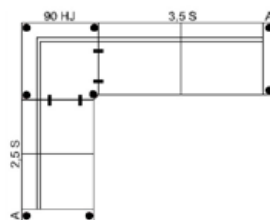

Hjellegjerde
furniture of Norway

bygg din egen sofa

Moduler - Standardmoduler både til store og små oppstillinger

Moduler og møbleringsalternativer

MANTOVANI Oppsett B - 701449
Arm-2,5 s-HJMaxi-2,5 s-SC-Arm.
Mål: 249 cm x 333 cm - Vendbar.

MANTOVANI Oppsett H - 701467
Arm-3 s-90 HJ.-1,5 s-Arm.
Mål: 276 cm x 192 cm - Vendbar.

MANTOVANI Oppsett G - 701411
Arm-2,5 s-90 HJ.-3,5 s-Arm.
Mål: 238 cm x 303 cm - Vendbar.

MANTOVANI Oppsett V - 701400
Arm-1,5 s-45 HJ-1,5 s-Arm.
Mål: 285 cm x 180 cm.

MANTOVANI Oppsett XV - 701468
Endemod. Venstre-90HJ-2,5 s-SC-Arm.
Mål: 203 cm x 322 cm.

MANTOVANI Oppsett R H - 701438
Arm-3 s-90HJ-Endemod. Høyre.
Mål: 276 cm x 203 cm.

MANTOVANI Oppsett 25 - 701410
Arm 2,5 s-90HJ-2,5 s-Arm.
Mål: 238 cm x 238 cm.

MANTOVANI Oppsett E - 701432
Arm-3,5 s-SC-Arm
B: 313 cm - D: 151 cm - Vendbar.

Alle mål er oppgitt med Arm 5 på 17 cm.
Totalmål kan variere med +/- 3 cm avhengig av tykkelse på tekstil/hud.

Dybde: 87 cm
Høyde: 81 cm
Sitte høyde: 45 cm
Setedybde: 54 cm