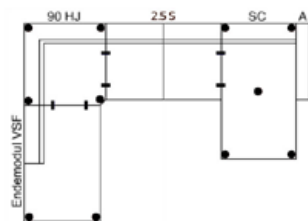

Hjellegjerde
furniture of Norway

bygg din egen sofa

Moduler - Standardmoduler både til store og små oppstillinger

Moduler og møbleringsalternativer

MANTOVANI Oppsett B - 701449
Arm-2,5 s-HJMaxi-2,5 s-SC-Arm.
Mål: 249 cm x 333 cm - Vendbar.

MANTOVANI Oppsett H - 701467
Arm-3 s-90 HJ.-1,5 s-Arm.
Mål: 276 cm x 192 cm - Vendbar.

MANTOVANI Oppsett G - 701411
Arm-2,5 s-90 HJ.-3,5 s-Arm.
Mål: 238 cm x 303 cm - Vendbar.

MANTOVANI Oppsett V - 701400
Arm-1,5 s-45 HJ-1,5 s-Arm.
Mål: 285 cm x 180 cm.

MANTOVANI Oppsett XV - 701468
Endemod. Venstre-90HJ-2,5 s-SC-Arm.
Mål: 203 cm x 322 cm.

MANTOVANI Oppsett R H - 701438
Arm-3 s-90HJ-Endemod. Høyre.
Mål: 276 cm x 203 cm.

MANTOVANI Oppsett 25 - 701410
Arm 2,5 s-90HJ-2,5 s-Arm.
Mål: 238 cm x 238 cm.

MANTOVANI Oppsett E - 701432
Arm-3,5 s-SC-Arm
B: 313 cm - D: 151 cm - Vendbar.

Alle mål er oppgitt med Arm 5 på 17 cm.
Totalmål kan variere med +/- 3 cm avhengig av tykkelse på tekstil/hud.

Dybde: 87 cm
Høyde: 81 cm
Sitte høyde: 45 cm
Setedybde: 54 cm