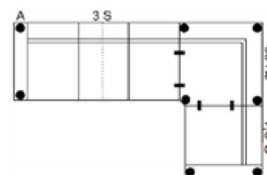

Flere muligheter

- MANTOVANI Nakkestøtte, regulerbar.
- MANTOVANI Armbeskyttere sofa.
- MANTOVANI Pyntepute, i 3 størrelser.
- MANTOVANI Magasin/Media lomme.

Velg mellom flere typer bein

BEINOVERSIKT	A Runde stål bein	B Runde tre bein	C Firkantede tre bein	D Pyra tre bein
				
	Dim: Ø 50 mm H 65 H 90 H 120	Dim: Ø 54 mm H 65 H 90 H 120	Dim: 50x50 mm H 65 H 90 H 120	Dim: 57x57 (42x42) mm H 65 H 90 H 120
1. EIK NATUR		X	X	X
2. HVITVASKETEIK		X	X	X
3. ESPRESSO		X	X	X
4. SORT		X	X	X

Hjellegjerde
furniture of Norway

bygg din egen sofa

Moduler - Standardmoduler både til store og små oppstillinger

Moduler og møbleringsalternativer

MANTOVANI Oppsett B - 701449
Arm-2,5 s-HJMaxi-2,5 s-SC-Arm.
Mål: 249 cm x 333 cm - Vendbar.

MANTOVANI Oppsett H - 701467
Arm-3 s-90 HJ.-1,5 s-Arm.
Mål: 276 cm x 192 cm - Vendbar.

MANTOVANI Oppsett G - 701411
Arm-2,5 s-90 HJ.-3,5 s-Arm.
Mål: 238 cm x 303 cm - Vendbar.

MANTOVANI Oppsett V - 701400
Arm-1,5 s-45 HJ-1,5 s-Arm.
Mål: 285 cm x 180 cm.

MANTOVANI Oppsett E - 701432
Arm-3,5 s-SC-Arm
B: 313 cm - D: 151 cm - Vendbar.

Alle mål er oppgitt med Arm 5 på 17 cm.
Totalmål kan variere med +/- 3 cm avhengig av tykkelse på tekstil/hud.

Dybde: 87 cm
Høyde: 81 cm
Sitte høyde: 45 cm
Setedybde: 54 cm