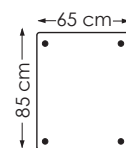

Velg mellom to armtyper

Arm 7

B: 7 cm
H: 51 cm

Arm 11

B: 11 cm
H: 51 cm

Velg rygg og seteputer, gjelder for 3-seter

3 puter

På 3-seter kan du velge antall rygg- og seteputer. 3 puter eller 2 større puter som benevnes DUO.

Velg mellom flere typer bein

BEINOVERSIKT	A	B	C	D	E
	Runde stål bein	Runde tre bein	Firkantede tre bein	Pyra tre bein	Vinkel krom fot
	Dim: Ø 50 mm H160	Dim: Ø 54 mm H160	Dim: 50x50 mm H160	Dim: 65x65 (42x42) mm H160	Dim: 25x25 mm H200

MANDAL 1,5-SETER u/arm

MANDAL 2,5-SETER u/arm

MANDAL SEATINGCORNER

MANDAL 90 HJØRNE

MANDAL ENDEMODUL høyre

Høyde ramme/armer : 51 cm
Dybde : 87 cm

Sittehøyde : 49 cm
Setedybde : 56 cm
Totalhøyde : 90 cm

Moduler og møbleringsalternativer

MANDAL Arm + 3s + 90hj + 2s + arm

MANDAL Arm + 3s + 90hj + 1,5s + arm

MANDAL Arm + 2,5s + SC + arm

MANDAL Arm + 2s + 90hj + 2s + arm

MANDAL Arm + 2,5s + 90hj + 2,5s + arm

MANDAL Arm + 3s + 90hj + 3s + arm

Målene kan variere med +/- 3 cm