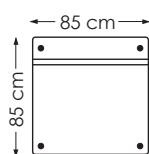

Velg mellom to armtyper

Arm 7

B: 7 cm
H: 51 cm

Arm 11

B: 11 cm
H: 51 cm

Velg rygg og seteputer, gjelder for 3-seter

3 puter

På 3-seter kan du velge antall rygg- og seteputer. 3 puter eller 2 større puter som benevnes DUO.

Velg mellom flere typer bein

BEINOVERSIKT	A	B	C	D	E
	Runde stål bein	Runde tre bein	Firkantede tre bein	Pyra tre bein	Vinkel krom fot
	Dim: Ø 50 mm H160	Dim: Ø 54 mm H160	Dim: 50x50 mm H160	Dim: 65x65 (42x42) mm H160	Dim: 25x25 mm H200

MANDAL 1,5-SETER u/arm

MANDAL 2,5-SETER u/arm

MANDAL SEATINGCORNER

MANDAL 90 HJØRNE

MANDAL ENDEMODUL høyre

Høyde ramme/armer : 51 cm
Dybde : 87 cm

Sittehøyde : 49 cm
Setedybde : 56 cm
Totalhøyde : 90 cm

Moduler og møbleringsalternativer

MANDAL Arm + 3s + 90hj + 2s + arm

MANDAL Arm + 3s + 90hj + 1,5s + arm

MANDAL Arm + 2,5s + SC + arm

MANDAL Arm + 2s + 90hj + 2s + arm

MANDAL Arm + 2,5s + 90hj + 2,5s + arm

MANDAL Arm + 3s + 90hj + 3s + arm

Målene kan variere med +/- 3 cm