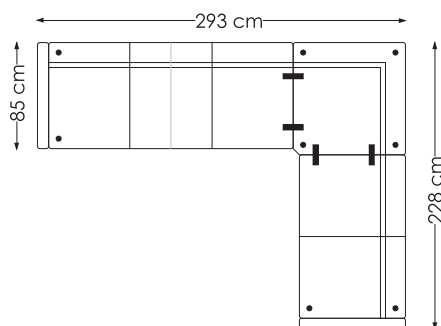

Velg mellom flere typer bein

BEINOVERSIKT	A	B	C	D	E
	Runde stål bein	Runde tre bein	Firkantede tre bein	Pyra tre bein	Vinkel krom fot
	Dim: Ø 50 mm H160	Dim: Ø 54 mm H160	Dim: 50x50 mm H160	Dim: 65x65 (42x42) mm H160	Dim: 25x25 mm H200

MANDAL 1,5-SETER u/arm

MANDAL 2,5-SETER u/arm

MANDAL SEATINGCORNER

MANDAL 90 HJØRNE

MANDAL ENDEMODUL høyre

Høyde ramme/armer : 51 cm
Dybde : 87 cm

Sittehøyde : 49 cm
Setedybde : 56 cm
Totalhøyde : 90 cm

Moduler og møbleringsalternativer

MANDAL Arm + 3s + 90hj + 2s + arm

MANDAL Arm + 3s + 90hj + 1,5s + arm

MANDAL Arm + 2,5s + SC + arm

MANDAL Arm + 2s + 90hj + 2s + arm

MANDAL Arm + 2,5s + 90hj + 2,5s + arm

MANDAL Arm + 3s + 90hj + 3s + arm

Målene kan variere med +/- 3 cm

På møbelalternativene er målene oppgitt med arm på 7 cm

bygge system : mandal

www.hjellegjerde.no

Hjellegjerde
furniture of Norway