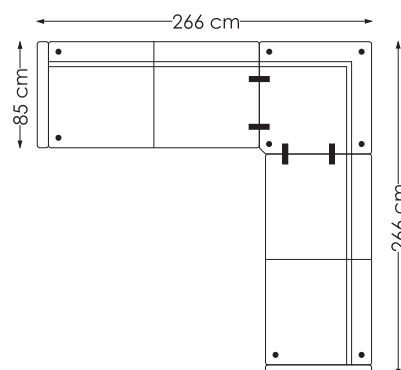

MANDAL 1,5-SETER u/arm

MANDAL 2,5-SETER u/arm

MANDAL SEATINGCORNER

MANDAL 90 HJØRNE

MANDAL ENDEMODUL høyre

Høyde ramme/armer : 51 cm
Dybde : 87 cm

Sittehøyde : 49 cm
Setedybde : 56 cm
Totalhøyde : 90 cm

Moduler og møbleringsalternativer

MANDAL Arm + 3s + 90hj + 2s + arm

MANDAL Arm + 3s + 90hj + 1,5s + arm

MANDAL Arm + 2,5s + SC + arm

MANDAL Arm + 2s + 90hj + 2s + arm

MANDAL Arm + 2,5s + 90hj + 2,5s + arm

MANDAL Arm + 3s + 90hj + 3s + arm

Målene kan variere med +/- 3 cm

På møbelalternativene er målene oppgitt med arm på 7 cm

bygge system : mandal

www.hjellegjerde.no

Hjellegjerde
furniture of Norway