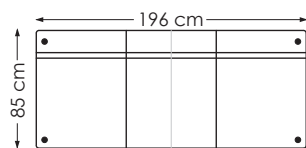

Velg mellom to armtyper

Arm 7

B: 7 cm
H: 51 cm

Arm 11

B: 11 cm
H: 51 cm

Velg rygg og seteputer, gjelder for 3-seter

3 puter

På 3-seter kan du velge antall rygg- og seteputer. 3 puter eller 2 større puter som benevnes DUO.

Velg mellom flere typer bein

BEINOVERSIKT	A	B	C	D	E
	Runde stål bein	Runde tre bein	Firkantede tre bein	Pyra tre bein	Vinkel krom fot
	Dim: Ø 50 mm H160	Dim: Ø 54 mm H160	Dim: 50x50 mm H160	Dim: 65x65 (42x42) mm H160	Dim: 25x25 mm H200

MANDAL 1,5-SETER u/arm

MANDAL 2,5-SETER u/arm

MANDAL SEATINGCORNER

MANDAL 90 HJØRNE

MANDAL ENDEMODUL høyre

Høyde ramme/armer : 51 cm
Dybde : 87 cm

Sittehøyde : 49 cm
Setedybde : 56 cm
Totalhøyde : 90 cm

Moduler og møbleringsalternativer