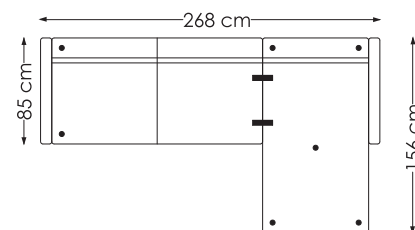

Velg mellom flere typer bein

BEINOVERSIKT	A	B	C	D	E
	Runde stål bein	Runde tre bein	Firkantede tre bein	Pyra tre bein	Vinkel krom fot
	Dim: Ø 50 mm H160	Dim: Ø 54 mm H160	Dim: 50x50 mm H160	Dim: 65x65 (42x42) mm H160	Dim: 25x25 mm H200

MANDAL 1,5-SETER u/arm

MANDAL 2,5-SETER u/arm

MANDAL SEATINGCORNER

MANDAL 90 HJØRNE

MANDAL ENDEMODUL høyre

Høyde ramme/armer : 51 cm
Dybde : 87 cm

Sittehøyde : 49 cm
Setedybde : 56 cm
Totalhøyde : 90 cm

Moduler og møbleringsalternativer

MANDAL Arm + 3s + 90hj + 2s + arm

MANDAL Arm + 3s + 90hj + 1,5s + arm

MANDAL Arm + 2,5s + SC + arm

MANDAL Arm + 2s + 90hj + 2s + arm

MANDAL Arm + 2,5s + 90hj + 2,5s + arm

MANDAL Arm + 3s + 90hj + 3s + arm

Målene kan variere med +/- 3 cm

På møbelalternativene er målene oppgitt med arm på 7 cm

bygge system : mandal

www.hjellegjerde.no

Hjellegjerde
furniture of Norway