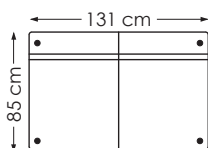

Velg mellom to armtyper

Arm 7

B: 7 cm
H: 51 cm

Arm 11

B: 11 cm
H: 51 cm

Velg rygg og seteputer, gjelder for 3-seter

3 puter

På 3-seter kan du velge antall rygg- og seteputer. 3 puter eller 2 større puter som benevnes DUO.

Velg mellom flere typer bein

BEINOVERSIKT	A	B	C	D	E
	Runde stål bein	Runde tre bein	Firkantede tre bein	Pyra tre bein	Vinkel krom fot
	Dim: Ø 50 mm H160	Dim: Ø 54 mm H160	Dim: 50x50 mm H160	Dim: 65x65 (42x42) mm H160	Dim: 25x25 mm H200

MANDAL 1,5-SETER u/arm

MANDAL 2,5-SETER u/arm

MANDAL SEATINGCORNER

MANDAL 90 HJØRNE

MANDAL ENDEMODUL høyre

Høyde ramme/armer : 51 cm
Dybde : 87 cm

Sittehøyde : 49 cm
Setedybde : 56 cm
Totalhøyde : 90 cm

Moduler og møbleringsalternativer

På møbelalternativene er målene oppgitt med arm på 7 cm

bygge system : mandal

www.hjellegjerde.no

Hjellegjerde
furniture of Norway