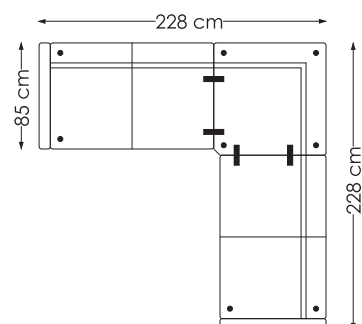

MANDAL 1,5-SETER u/arm

MANDAL 2,5-SETER u/arm

MANDAL SEATINGCORNER

MANDAL 90 HJØRNE

MANDAL ENDEMODUL høyre

Høyde ramme/armer : 51 cm
Dybde : 87 cm

Sittehøyde : 49 cm
Setedybde : 56 cm
Totalhøyde : 90 cm

Moduler og møbleringsalternativer

MANDAL Arm + 3s + 90hj + 2s + arm

MANDAL Arm + 3s + 90hj + 1,5s + arm

MANDAL Arm + 2,5s + SC + arm

MANDAL Arm + 2s + 90hj + 2s + arm

MANDAL Arm + 2,5s + 90hj + 2,5s + arm

MANDAL Arm + 3s + 90hj + 3s + arm

Målene kan variere med +/- 3 cm

På møbelalternativene er målene oppgitt med arm på 7 cm

bygge system : mandal

www.hjellegjerde.no

Hjellegjerde
furniture of Norway