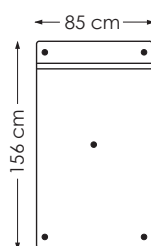

Velg mellom flere typer bein

BEINOVERSIKT	A	B	C	D	E
	Runde stål bein	Runde tre bein	Firkantede tre bein	Pyra tre bein	Vinkel krom fot
	Dim: Ø 50 mm H160	Dim: Ø 54 mm H160	Dim: 50x50 mm H160	Dim: 65x65 (42x42) mm H160	Dim: 25x25 mm H200

MANDAL 1,5-SETER u/arm

MANDAL 2,5-SETER u/arm

MANDAL SEATINGCORNER

MANDAL 90 HJØRNE

MANDAL ENDEMODUL høyre

Høyde ramme/armer : 51 cm
Dybde : 87 cm

Sittehøyde : 49 cm
Setedybde : 56 cm
Totalhøyde : 90 cm

Moduler og møbleringsalternativer

MANDAL Arm + 3s + 90hj + 2s + arm

MANDAL Arm + 3s + 90hj + 1,5s + arm

MANDAL Arm + 2,5s + SC + arm

MANDAL Arm + 2s + 90hj + 2s + arm

MANDAL Arm + 2,5s + 90hj + 2,5s + arm

MANDAL Arm + 3s + 90hj + 3s + arm

Målene kan variere med +/- 3 cm

På møbelalternativene er målene oppgitt med arm på 7 cm

bygge system : mandal

www.hjellegjerde.no

Hjellegjerde
furniture of Norway