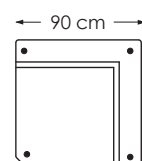

Velg mellom flere typer bein

BEINOVERSIKT	A	B	C	D	E
	Runde stål bein	Runde tre bein	Firkantede tre bein	Pyra tre bein	Vinkel krom fot
	Dim: Ø 50 mm H160	Dim: Ø 54 mm H160	Dim: 50x50 mm H160	Dim: 65x65 (42x42) mm H160	Dim: 25x25 mm H200

MANDAL 1,5-SETER u/arm

MANDAL 2,5-SETER u/arm

MANDAL SEATINGCORNER

MANDAL 90 HJØRNE

MANDAL ENDEMODUL høyre

Høyde ramme/armer : 51 cm
Dybde : 87 cm

Sittehøyde : 49 cm
Setedybde : 56 cm
Totalhøyde : 90 cm

Moduler og møbleringsalternativer

MANDAL Arm + 3s + 90hj + 2s + arm

MANDAL Arm + 3s + 90hj + 1,5s + arm

MANDAL Arm + 2,5s + SC + arm

MANDAL Arm + 2s + 90hj + 2s + arm

MANDAL Arm + 2,5s + 90hj + 2,5s + arm

MANDAL Arm + 3s + 90hj + 3s + arm

Målene kan variere med +/- 3 cm

På møbelalternativene er målene oppgitt med arm på 7 cm

bygge system : mandal

www.hjellegjerde.no

Hjellegjerde
furniture of Norway