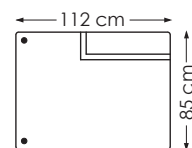

Velg mellom to armtyper

Arm 7

B: 7 cm
H: 51 cm

Arm 11

B: 11 cm
H: 51 cm

Velg rygg og seteputer, gjelder for 3-seter

3 puter

På 3-seter kan du velge antall rygg- og seteputer. 3 puter eller 2 større puter som benevnes DUO.

Velg mellom flere typer bein

BEINOVERSIKT	A	B	C	D	E
	Runde stål bein	Runde tre bein	Firkantede tre bein	Pyra tre bein	Vinkel krom fot
	Dim: Ø 50 mm H160	Dim: Ø 54 mm H160	Dim: 50x50 mm H160	Dim: 65x65 (42x42) mm H160	Dim: 25x25 mm H200

MANDAL 1,5-SETER u/arm

MANDAL 2,5-SETER u/arm

MANDAL SEATINGCORNER

MANDAL 90 HJØRNE

MANDAL ENDEMODUL høyre

Høyde ramme/armer : 51 cm
Dybde : 87 cm

Sittehøyde : 49 cm
Setedybde : 56 cm
Totalhøyde : 90 cm

Moduler og møbleringsalternativer

På møbelalternativene er målene oppgitt med arm på 7 cm

bygge system : mandal

www.hjellegjerde.no

Hjellegjerde
furniture of Norway