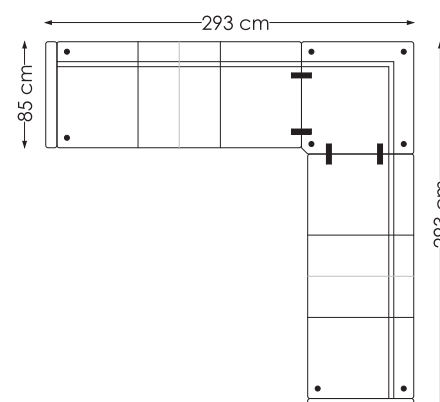

Velg mellom to armtyper

Arm 7

B: 7 cm
H: 51 cm

Arm 11

B: 11 cm
H: 51 cm

Velg rygg og seteputer, gjelder for 3-seter

3 puter

På 3-seter kan du velge antall rygg- og seteputer. 3 puter eller 2 større puter som benevnes DUO.

MANDAL 1,5-SETER u/arm

MANDAL 2,5-SETER u/arm

MANDAL SEATINGCORNER

MANDAL 90 HJØRNE

MANDAL ENDEMODUL høyre

Høyde ramme/armer : 51 cm
Dybde : 87 cm

Sittehøyde : 49 cm
Setedybde : 56 cm
Totalhøyde : 90 cm

Moduler og møbleringsalternativer

MANDAL Arm + 3s + 90hj + 2s + arm

MANDAL Arm + 3s + 90hj + 1,5s + arm

MANDAL Arm + 2,5s + SC + arm

MANDAL Arm + 2s + 90hj + 2s + arm

MANDAL Arm + 2,5s + 90hj + 2,5s + arm

MANDAL Arm + 3s + 90hj + 3s + arm

Målene kan variere med +/- 3 cm

På møbelalternativene er målene oppgitt med arm på 7 cm

bygge system : mandal

www.hjellegjerde.no

Hjellegjerde
furniture of Norway