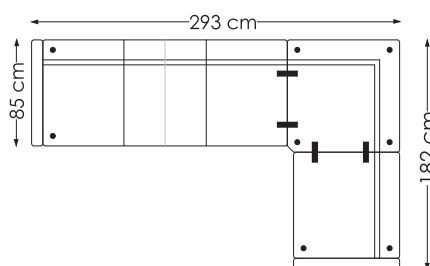

Velg mellom flere typer bein

BEINOVERSIKT	A	B	C	D	E
	Runde stål bein	Runde tre bein	Firkantede tre bein	Pyra tre bein	Vinkel krom fot
	Dim: Ø 50 mm H160	Dim: Ø 54 mm H160	Dim: 50x50 mm H160	Dim: 65x65 (42x42) mm H160	Dim: 25x25 mm H200

MANDAL 1,5-SETER u/arm

MANDAL 2,5-SETER u/arm

MANDAL SEATINGCORNER

MANDAL 90 HJØRNE

MANDAL ENDEMODUL høyre

Høyde ramme/armer : 51 cm
Dybde : 87 cm

Sittehøyde : 49 cm
Setedybde : 56 cm
Totalhøyde : 90 cm

Moduler og møbleringsalternativer

MANDAL Arm + 3s + 90hj + 2s + arm

MANDAL Arm + 3s + 90hj + 1,5s + arm

MANDAL Arm + 2,5s + SC + arm

MANDAL Arm + 2s + 90hj + 2s + arm

MANDAL Arm + 2,5s + 90hj + 2,5s + arm

MANDAL Arm + 3s + 90hj + 3s + arm

Målene kan variere med +/- 3 cm

På møbelalternativene er målene oppgitt med arm på 7 cm

bygge system : mandal

www.hjellegjerde.no

Hjellegjerde
furniture of Norway