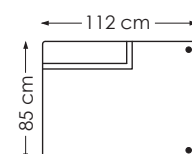

Velg mellom flere typer bein

BEINOVERSIKT	A	B	C	D	E
	Runde stål bein	Runde tre bein	Firkantede tre bein	Pyra tre bein	Vinkel krom fot
	Dim: Ø 50 mm H160	Dim: Ø 54 mm H160	Dim: 50x50 mm H160	Dim: 65x65 (42x42) mm H160	Dim: 25x25 mm H200

MANDAL 1,5-SETER u/arm

MANDAL 2,5-SETER u/arm

MANDAL SEATINGCORNER

MANDAL 90 HJØRNE

MANDAL ENDEMODUL høyre

Høyde ramme/armer : 51 cm
Dybde : 87 cm

Sittehøyde : 49 cm
Setedybde : 56 cm
Totalhøyde : 90 cm

Moduler og møbleringsalternativer

MANDAL Arm + 3s + 90hj + 2s + arm

MANDAL Arm + 3s + 90hj + 1,5s + arm

MANDAL Arm + 2,5s + SC + arm

MANDAL Arm + 2s + 90hj + 2s + arm

MANDAL Arm + 2,5s + 90hj + 2,5s + arm

MANDAL Arm + 3s + 90hj + 3s + arm

Målene kan variere med +/- 3 cm

På møbelalternativene er målene oppgitt med arm på 7 cm

bygge system : mandal

www.hjellegjerde.no

Hjellegjerde
furniture of Norway