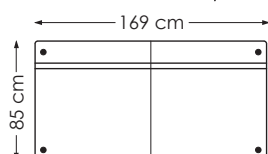

Velg mellom to armtyper

Arm 7

B: 7 cm
H: 51 cm

Arm 11

B: 11 cm
H: 51 cm

Velg rygg og seteputer, gjelder for 3-seter

3 puter

På 3-seter kan du velge antall rygg- og seteputer. 3 puter eller 2 større puter som benevnes DUO.

Velg mellom flere typer bein

BEINOVERSIKT	A	B	C	D	E
	Runde stål bein	Runde tre bein	Firkantede tre bein	Pyra tre bein	Vinkel krom fot
	Dim: Ø 50 mm H160	Dim: Ø 54 mm H160	Dim: 50x50 mm H160	Dim: 65x65 (42x42) mm H160	Dim: 25x25 mm H200

MANDAL 1,5-SETER u/arm

MANDAL 2,5-SETER u/arm

MANDAL SEATINGCORNER

MANDAL 90 HJØRNE

MANDAL ENDEMODUL høyre

Høyde ramme/armer : 51 cm
Dybde : 87 cm

Sittehøyde : 49 cm
Setedybde : 56 cm
Totalhøyde : 90 cm

Moduler og møbleringsalternativer

På møbelalternativene er målene oppgitt med arm på 7 cm

bygge system : mandal

www.hjellegjerde.no

Hjellegjerde
furniture of Norway