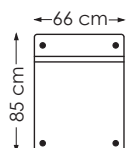

Velg mellom to armtyper

Arm 7

B: 7 cm
H: 51 cm

Arm 11

B: 11 cm
H: 51 cm

Velg rygg og seteputer, gjelder for 3-seter

3 puter

På 3-seter kan du velge antall rygg- og seteputer. 3 puter eller 2 større puter som benevnes DUO.

Velg mellom flere typer bein

BEINOVERSIKT	A	B	C	D	E
	Runde stål bein	Runde tre bein	Firkantede tre bein	Pyra tre bein	Vinkel krom fot
	Dim: Ø 50 mm H160	Dim: Ø 54 mm H160	Dim: 50x50 mm H160	Dim: 65x65 (42x42) mm H160	Dim: 25x25 mm H200

MANDAL 1,5-SETER u/arm

MANDAL 2,5-SETER u/arm

MANDAL SEATINGCORNER

MANDAL 90 HJØRNE

MANDAL ENDEMODUL høyre

Høyde ramme/armer : 51 cm
Dybde : 87 cm

Sittehøyde : 49 cm
Setedybde : 56 cm
Totalhøyde : 90 cm

Moduler og møbleringsalternativer

MANDAL Arm + 3s + 90hj + 2s + arm

MANDAL Arm + 3s + 90hj + 1,5s + arm

MANDAL Arm + 2,5s + SC + arm

MANDAL Arm + 2s + 90hj + 2s + arm

MANDAL Arm + 2,5s + 90hj + 2,5s + arm

MANDAL Arm + 3s + 90hj + 3s + arm

Målene kan variere med +/- 3 cm